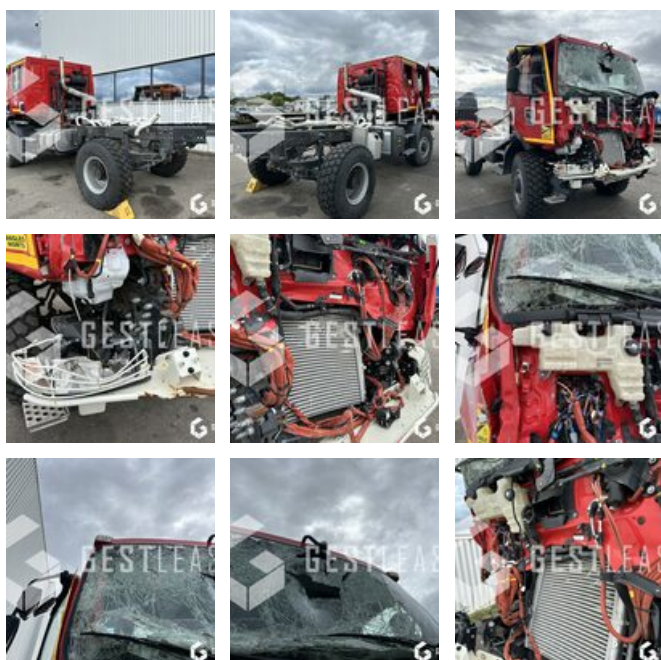

\*\*\*\* ! Matériel accidenté/Damaged équipement/Verunglücktes Material ! \*\*\*\*

Reference : 230530

\*\*\*\* Porteur accidenté \*\*\*\*

RENAULT D250

Véhicule 4x4

Camion de pompiers

---- Circonstances sinistre ----

Choc frontal

----- Procédure -----

V.E.I. avec suivi d'expert

----- Principaux éléments endommagés -----

- Cabine

- Chassis

Matériel accidenté vendu en l'état, vente à professionnel ou pour l'exportation.

\* !Attention, les véhicules ne peuvent faire l'objet d'aucune garantie, reprise, échange, remboursement ou réclamation à l'issue de la vente!\*