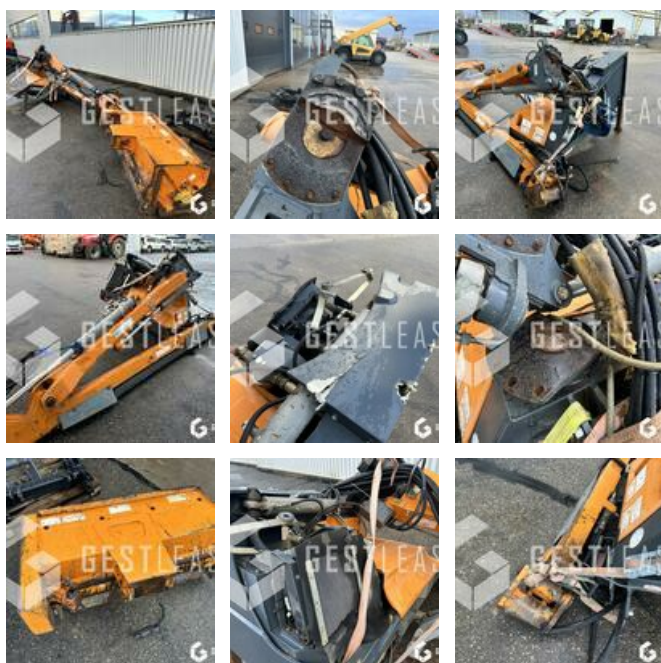

6 900,00 € HT

Agricole - Broyeur / Epareuse - Broyeur

<https://www.gestlease.com/fr/engines/230518-nicolas-saphir-s72>

Référence :	230518
Marque :	NICOLAS
Modèle :	SAPHIR S72
Année :	2008
Type :	EPAREUSE
Accidentée ? :	Oui
Détail du sinistre :	

**** Epareuse accidentée ****

Pas de télécommande

---- Circonstances sinistre ----

Choc contre un pont

----- Principaux éléments endommagés -----

- Support de tête
- Support de bras

Prix de vente hors taxes.

GRAFFENSTADEN

Disposant d'un parc matériel de plus de 100 000 m² au Sud de Strasbourg et d'un atelier entièrement équipé, nous possédons plus de 350 références comprenant engins de chantier / manutention / matériel agricole / poids lourds / V.P. / V.U un stock renouvelé tous les mois.