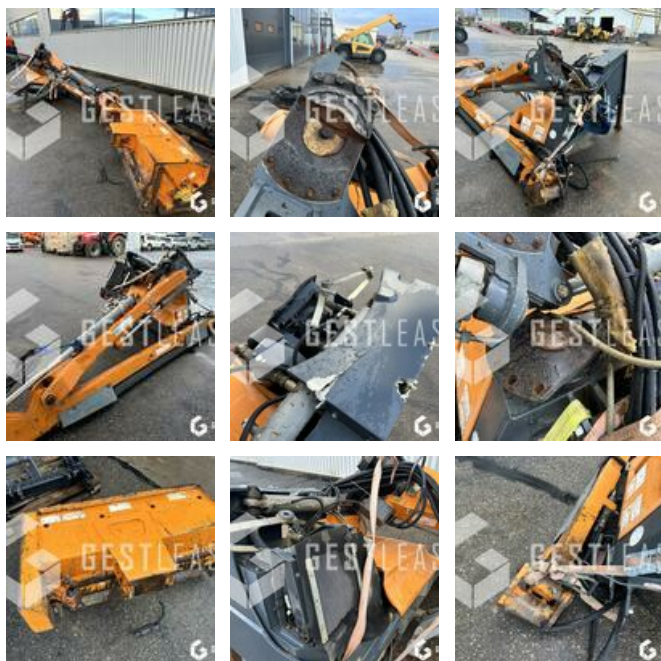

6 900,00 € HT

Agricole - Broyeur / Epareuse - Broyeur

<https://www.gestlease.com/fr/engines/230518-nicolas-saphir-s72>

Référence :	230518
Marque :	NICOLAS
Modèle :	SAPHIR S72
Année :	2008
Type :	EPAREUSE
Accidentée ? :	Oui
Détail du sinistre :	

**** Epareuse accidentée ****

Pas de télécommande

---- Circonstances sinistre ----

Choc contre un pont

----- Principaux éléments endommagés -----

- Support de tête
- Support de bras

Prix de vente hors taxes.

GRAFFENSTADEN

Disposant d'un parc matériel de plus de 100 000 m² au Sud de Strasbourg et d'un atelier entièrement équipé, nous possédons plus de 350 références comprenant engins de chantier / manutention / matériel agricole / poids lourds / V.P. / V.U un stock renouvelé tous les mois.