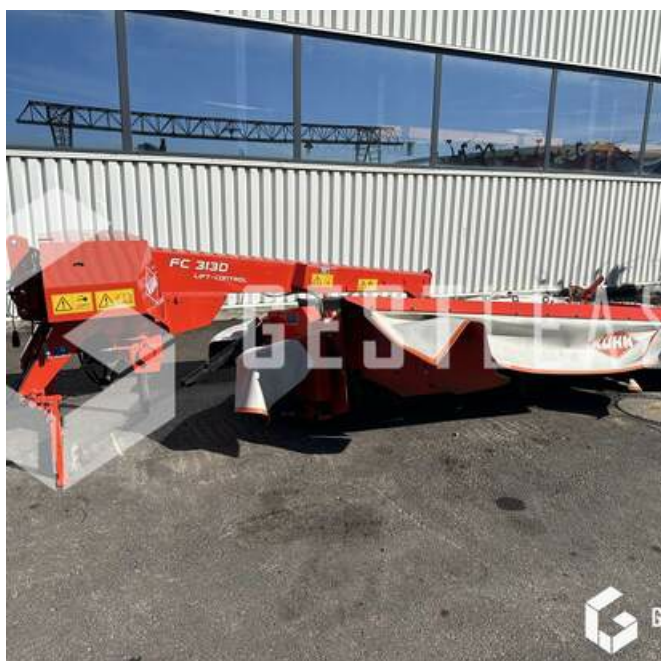

5 200,00 € HT

Agricole - Fenaison - Faucheuse

<https://www.gestlease.com/fr/engines/230515-kuhn-fc-313-d>

Référence :	230515
Marque :	KUHN
Modèle :	FC 313 D
Année :	2014
Type :	FRONTALE
Largeur de coupe :	3.11
Accidentée ? :	Oui
Détail du sinistre :	

***** Faucheuse frontale accidentée *****

---- Circonstances sinistre ----

Choc contre corps fixe

----- Principaux éléments endommagés -----

- Chassis avant

- Lamier

Prix de vente hors taxes.

Livraison possible en supplément du prix de vente.

Disposant d'un parc matériel de plus de 100 000 m2 au Sud de Strasbourg et d'un atelier entièrement équipé, nous possédons plus de 350 références comprenant engins de chantier / manutention / matériel agricole / poids lourds / V.P. / V.U un stock renouvelé tous les mois.