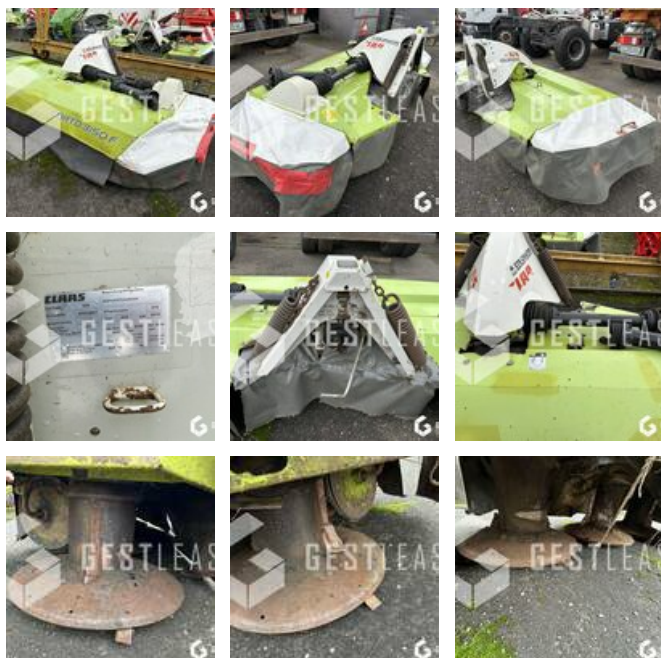

2 200,00 € HT

Agricole - Fenaison - Faucheuse

<https://www.gestlease.com/fr/engines/230509-claas-corto-3150f>

Référence :	230509
Marque :	CLAAS
Modèle :	CORTO 3150F
Année :	2010
Type :	FRONTALE
Largeur de coupe :	3
Accidentée ? :	Oui
Détail du sinistre :	

**** Faucheuse frontale accidentée ****

---- Circonstances sinistre ----

Choc contre corps fixe

----- Principaux éléments endommagés -----

- Un tambour

Prix de vente hors taxes.

Livraison possible en supplément du prix de vente.

Disposant d'un parc matériel de plus de 100 000 m2 au Sud de Strasbourg et d'un atelier entièrement équipé, nous possédons plus de 350 références comprenant engins de chantier / manutention / matériel agricole / poids lourds / V.P. / V.U un stock renouvelé tous les mois.