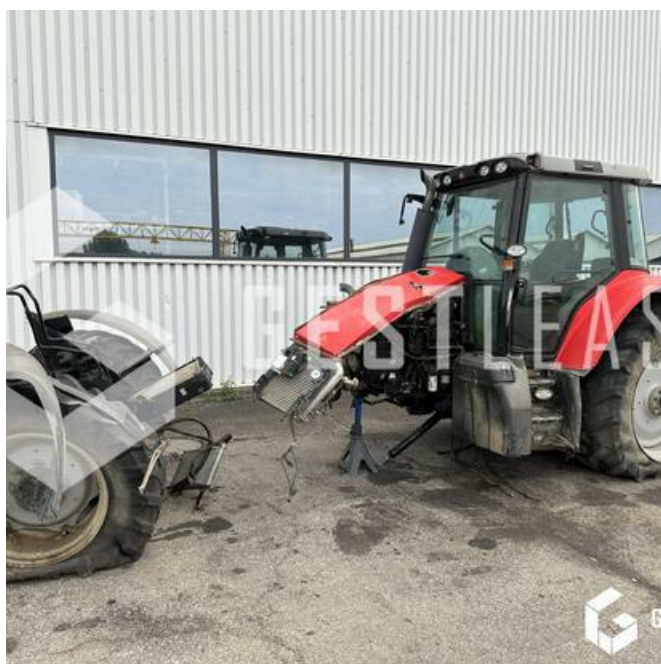

# MASSEY FERGUSON 6475 DYNA 6

## VENDUE

Agricole - Tracteur

<https://www.gestlease.com/fr/engines/230502-massey-ferguson-6475-dyna-6>

<b>Référence :</b>	230502
<b>Marque :</b>	MASSEY FERGUSON
<b>Modèle :</b>	6475 DYNA 6
<b>Année :</b>	2006
<b>Heures :</b>	6900
<b>Accidentée ? :</b>	Oui
<b>Détail du sinistre :</b>	

Disposant d'un parc matériel de plus de 100 000 m2 au Sud de Strasbourg et d'un atelier entièrement équipé, nous possédons plus de 350 références comprenant engins de chantier / manutention / matériel agricole / poids lourds / V.P. / V.U un stock renouvelé tous les mois.