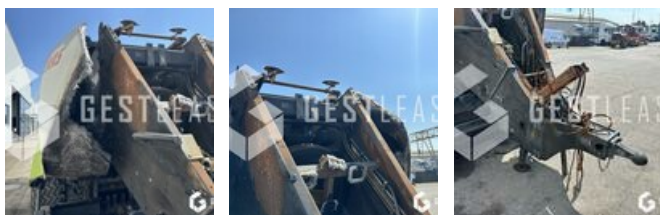

VENDUE

Agricole - Fenaison - Presse à balle

<https://www.gestlease.com/fr/engines/230486-claas-quadrant-3300>

Référence :	230486
Marque :	CLAAS
Modèle :	QUADRANT 3300
Année :	2016
Type :	PRESSE A BALLES CARREES
Nombre total de bottes :	34.000
Accidentée ? :	Oui
Détail du sinistre :	

Disposant d'un parc matériel de plus de 100 000 m2 au Sud de Strasbourg et d'un atelier entièrement équipé, nous possédons plus de 350 références comprenant engins de chantier / manutention / matériel agricole / poids lourds / V.P. / V.U un stock renouvelé tous les mois.