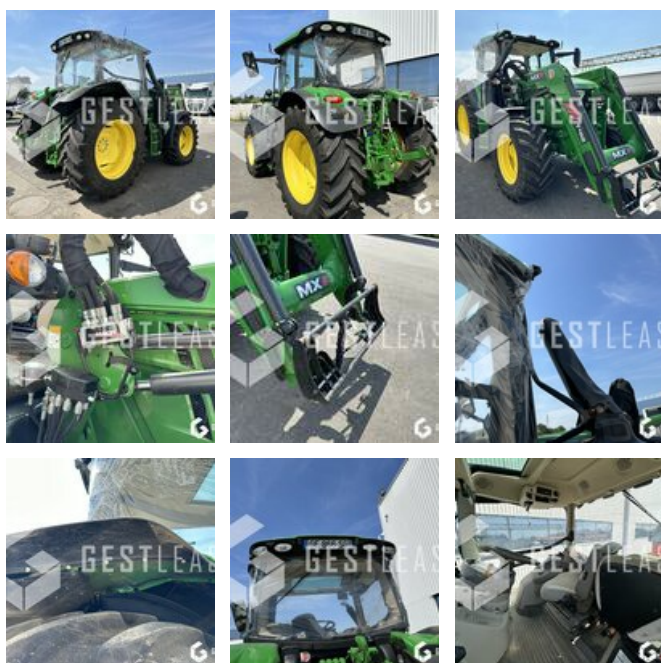

Référence :	230463
Marque :	JOHN DEERE
Modèle :	6120R
Année :	17/02/2022
Heures :	900
Puissance :	120cv
Accidentée ? :	Oui
Détail du sinistre :	

**** Tracteur agricole accidenté ****

Démarre et roule

Vendu avec chargeur

---- Circonstances sinistre ----

Renversement

---- Procédure ----

Aucune

---- Principaux éléments endommagés ----

- Cabine
- Jantes arrière droite

Prix de vente hors taxes.

Livraison possible en supplément du prix de vente.

Plus d'informations et photos sur notre site internet !

Prenez rendez-vous pour que nous puissions vous recevoir dans les meilleures conditions !

Notre société, spécialisée dans l'achat et la vente, vous propose