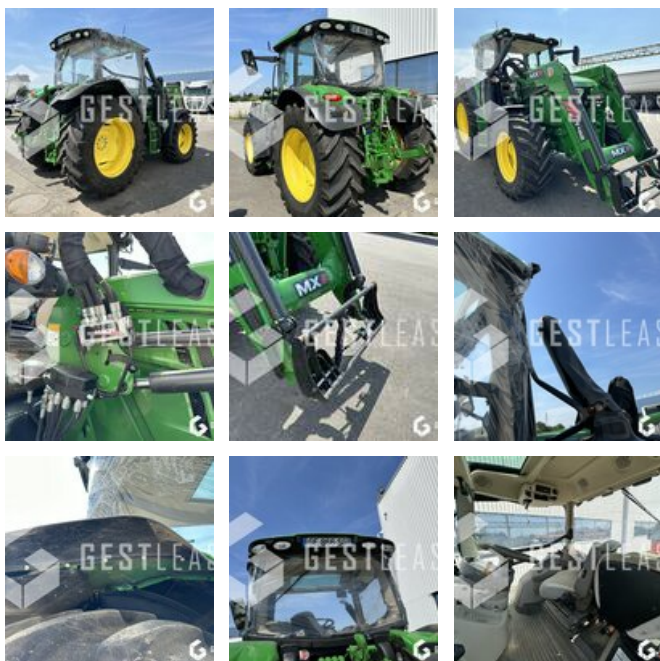

Référence :	230463
Marque :	JOHN DEERE
Modèle :	6120R
Année :	17/02/2022
Heures :	900
Puissance :	120cv
Accidentée ? :	Oui
Détail du sinistre :	

**** Tracteur agricole accidenté ****

Démarre et roule

Vendu avec chargeur

---- Circonstances sinistre ----

Renversement

----- Procédure -----

Aucune

----- Principaux éléments endommagés -----

- Cabine
- Jantes arrière droite

Prix de vente hors taxes.

Livraison possible en supplément du prix de vente.

Plus d'informations et photos sur notre site internet !

Prenez rendez-vous pour que nous puissions vous recevoir dans les meilleures conditions !

Notre société, spécialisée dans l'achat et la vente, vous propose