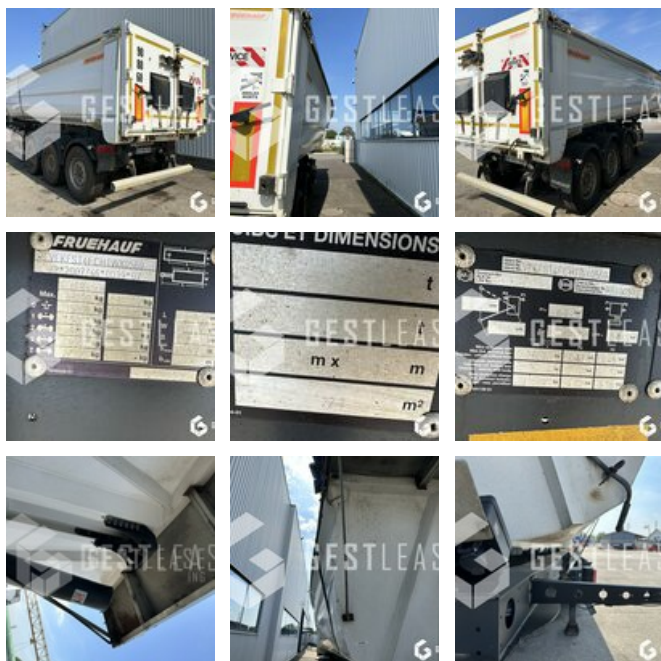

9 500,00 € HT

Poids Lourds - Remorque - Semi-Remorque

<https://www.gestlease.com/fr/engines/230461-fruehauf-benne-tridem>

Référence :	230461
Marque :	FRUEHAUF
Modèle :	OPTIMUM
Date de P.M.E.C :	01/09/2017
Carrosserie :	BENNE TP
Essieux :	3
Accidentée ? :	Oui
Détail du sinistre :	

locaux au 17 Route d'Eschau, 67400 ILLKIRCH-
GRAFFENSTADEN

Disposant d'un parc matériel de plus de 100 000 m² au Sud de
Strasbourg et d'un atelier entièrement équipé, nous possédons
plus de 350 références comprenant engins de chantier /
manutention / matériel agricole / poids lourds / V.P. / V.U un stock
renouvelé tous les mois.