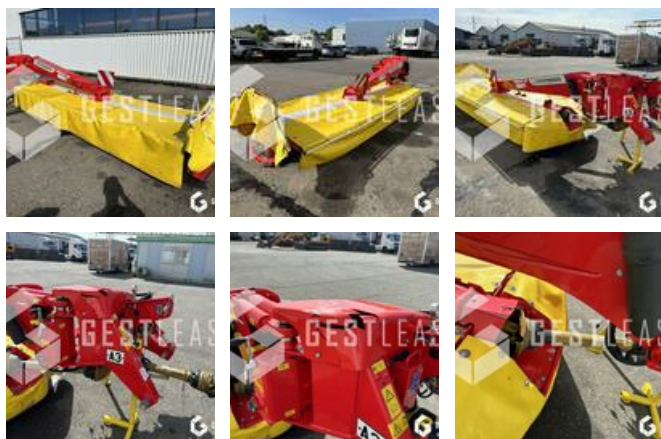

8 500,00 € HT

Agricole - Fenaison - Faucheuse

<https://www.gestlease.com/fr/engines/230454-pottinger-novacat-442>

Référence :	230454
Marque :	POTTINGER
Modèle :	NOVACAT 442
Année :	2017
Type :	FRONTALE
Accidentée ? :	Oui
Détail du sinistre :	

**** Faucheuse frontale accidentée ****

---- Circonstances sinistre ----

Chute d'un hall sur la faucheuse

----- Principaux éléments endommagés -----

- Poutre supérieure

Prix de vente hors taxes.

Livraison possible en supplément du prix de vente.

Disposant d'un parc matériel de plus de 100 000 m2 au Sud de Strasbourg et d'un atelier entièrement équipé, nous possédons plus de 350 références comprenant engins de chantier / manutention / matériel agricole / poids lourds / V.P. / V.U un stock renouvelé tous les mois.