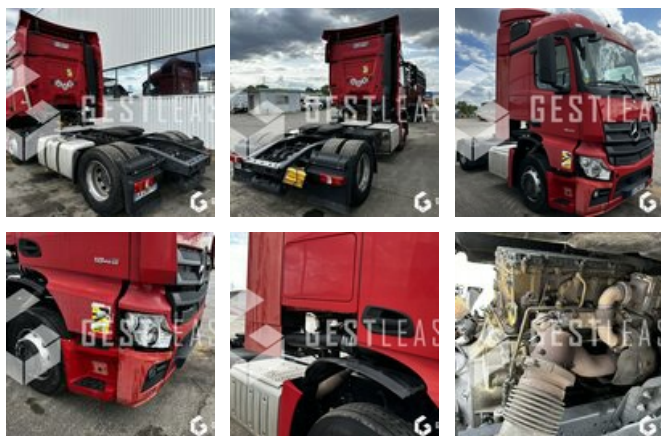

GESTLEASE
ING

www.gestlease.com

ACHAT - VENTE - LOCATION

17 Route d'Eschau - 67400 ILLKIRCH

03 90 29 84 78

commercial@gestlease.com

Samedi 05 octobre 2024 13h49

MERCEDES ACTROS 1845

13 900,00 € HT

Poids Lourds - Tracteur routier

<https://www.gestlease.com/fr/engines/230446-mercedes-actros-1845-6fbaaa2b-9419-4b15-889a-01acecbfd3b6>

Nouveauté ? :	Oui
Référence :	230446
Marque :	MERCEDES
Modèle :	ACTROS 1845
Date de P.M.E.C :	21/03/2016
Kilomètres au compteur :	436250
Type de boîte :	AUTOMATIQUE
Puissance :	450 CV
Norme pollution :	EURO 6
Formules des roues :	4x2
Accidentée ? :	Oui
Détail du sinistre :	

***** Tracteur routier accidenté *****

Moteur ok

---- Circonstances sinistre ----

Portefeuille avec sa remorque

----- Procédure -----

Aucune

----- Principaux éléments endommagés -----

- Cabine

- Intérieur de cabine démonté, possibilité de quelques pièces manquantes

Prix de vente hors taxes.

Livraison possible en supplément du prix de vente.