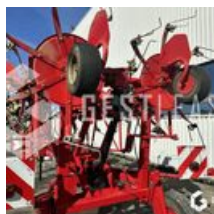

GESTLEASE
ING

www.gestlease.com

ACHAT - VENTE - LOCATION

17 Route d'Eschau - 67400 ILLKIRCH

03 90 29 84 78

commercial@gestlease.com

Samedi 20 avril 2024 07h51

LELY 1020 S

6 500,00 € HT

Agricole - Divers

<https://www.gestlease.com/fr/engines/230445-lely-1020-s>

Référence :	230445
Marque :	LELY
Modèle :	1020 S
Année :	2011
Type :	FANEUSE
Accidentée ? :	Oui
Détail du sinistre :	

**** Faneuse incendiée ****

---- Circonstances sinistre ----

Incendie du tracteur attelé

Prix de vente hors taxes.

Livraison possible en supplément du prix de vente.

Plus d'informations et photos sur notre site internet !

Prenez rendez-vous pour que nous puissions vous recevoir dans les meilleures conditions !

Notre société, spécialisée dans l'achat et la vente, vous propose également la reprise de tous type de matériels professionnels basée sur une expertise rapide suivie d'un règlement immédiat. Nous aurons ainsi le plaisir de vous accueillir dans nos nouveaux locaux au 17 Route d'Eschau, 67400 ILLKIRCH-GRAFFENSTADEN

Disposant d'un parc matériel de plus de 100 000 m2 au Sud de Strasbourg et d'un atelier entièrement équipé, nous possédons plus de 350 références comprenant engins de chantier / manutention / matériel agricole / poids lourds / V.P. / V.U un stock renouvelé tous les mois.