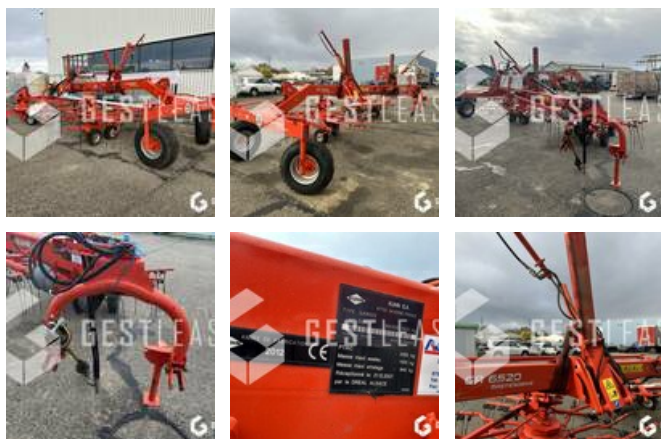

6 200,00 € HT

Agricole - Andaineur

<https://www.gestlease.com/fr/engines/230444-kuhn-ga6520>

Référence :	230444
Marque :	KUHN
Modèle :	GA6520 MASTERDRIVE
Année :	2012
Accidentée ? :	Oui
Détail du sinistre :	

**** Andaineur accidenté ****

---- Circonstances sinistre ----

Choc contre corps fixe

----- Principaux éléments endommagés -----

- Rotor arrière
- Rotor avant
- Poutre centrale

Prix de vente hors taxes.

Livraison possible en supplément du prix de vente.

GRAFFENSTADEN

Disposant d'un parc matériel de plus de 100 000 m² au Sud de Strasbourg et d'un atelier entièrement équipé, nous possédons plus de 350 références comprenant engins de chantier / manutention / matériel agricole / poids lourds / V.P. / V.U un stock renouvelé tous les mois.