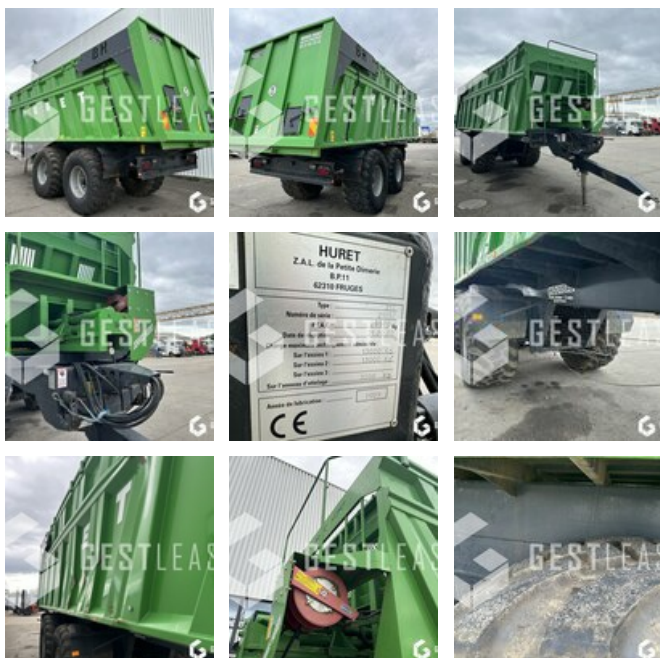

30 900,00 € HT

Agricole - Remorque - Benne

<https://www.gestlease.com/fr/engines/230435-huret-21-t>

Référence :	230435
Marque :	HURET
Modèle :	21 T
Année :	2009
Capacité :	21 T
Essieux :	2
Accidentée ? :	Oui
Détail du sinistre :	

**** Benne agricole accidentée ****

---- Circonstances sinistre ----

Renversement

----- Principaux éléments endommagés -----

- Flan Droit

Prix de vente hors taxes.

Livraison possible en supplément du prix de vente.

Disposant d'un parc matériel de plus de 100 000 m2 au Sud de Strasbourg et d'un atelier entièrement équipé, nous possédons plus de 350 références comprenant engins de chantier / manutention / matériel agricole / poids lourds / V.P. / V.U un stock renouvelé tous les mois.