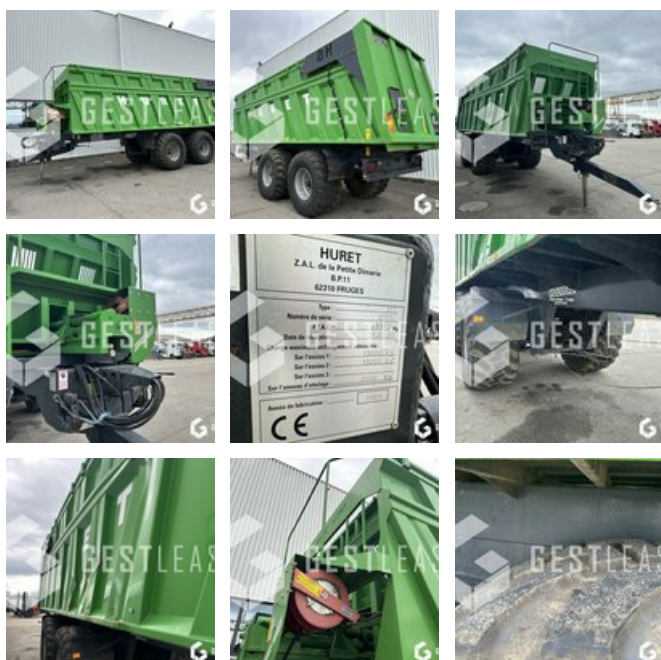

VENDUE

Agricole - Remorque - Benne

<https://www.gestlease.com/fr/engines/230435-huret-21-t>

Référence :	230435
Marque :	HURET
Modèle :	21 T
Année :	2009
Capacité :	21 T
Essieux :	2
Accidentée ? :	Oui
Détail du sinistre :	

**** Benne agricole accidentée ****

---- Circonstances sinistre ----

Renversement

----- Principaux éléments endommagés -----

- Flan Droit

Prix de vente hors taxes.

Livraison possible en supplément du prix de vente.

Disposant d'un parc matériel de plus de 100 000 m² au Sud de Strasbourg et d'un atelier entièrement équipé, nous possédons plus de 350 références comprenant engins de chantier / manutention / matériel agricole / poids lourds / V.P. / V.U un stock renouvelé tous les mois.