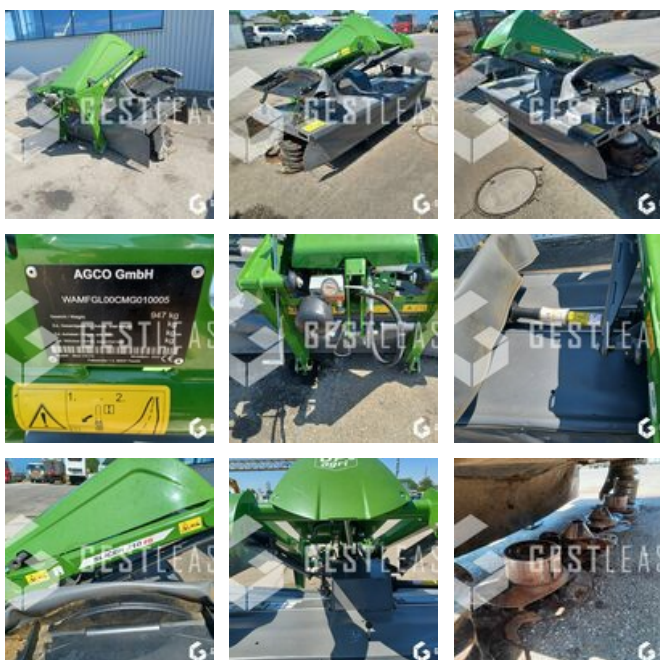

## FENDT SLICER 310 FQ

6 800,00 € HT

Agricole - Fenaison - Faucheuse

<https://www.gestlease.com/fr/engines/230432-fendt-slicer-310-fq>

<b>Référence :</b>	230432
<b>Marque :</b>	FENDT
<b>Modèle :</b>	SLICER 310 FQ
<b>Année :</b>	2022
<b>Type :</b>	FRONTALE
<b>Accidentée ? :</b>	Oui
<b>Détail du sinistre :</b>	

\*\*\*\*Fauceuse frontale accidentée \*\*\*\*

---- Circonstances sinistre ----

Choc contre corps fixe

----- Principaux éléments endommagés -----

- Barre de coupe
- Bati
- Jambes de force

Prix de vente hors taxes.

Disposant d'un parc matériel de plus de 100 000 m2 au Sud de Strasbourg et d'un atelier entièrement équipé, nous possédons plus de 350 références comprenant engins de chantier / manutention / matériel agricole / poids lourds / V.P. / V.U un stock renouvelé tous les mois.