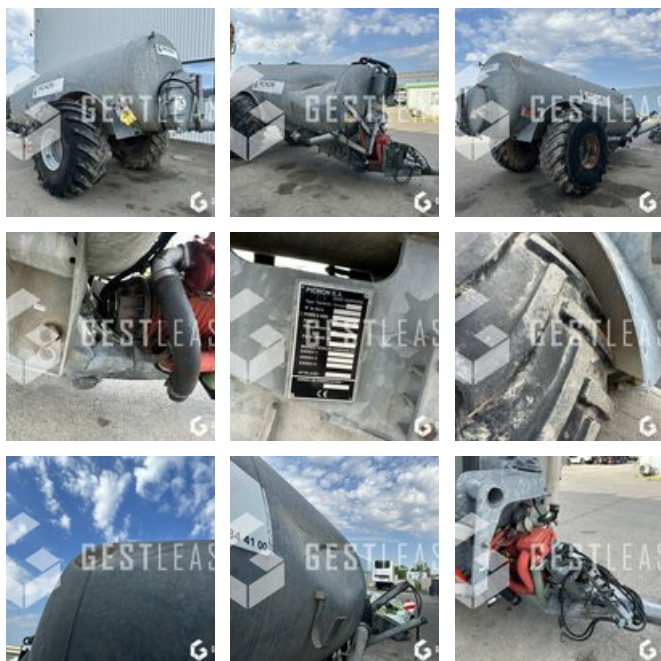

PICHON TCI 10400

VENDUE

Agricole - Tonne à lisier

<https://www.gestlease.com/fr/engines/230422-pichon-tci-10400>

Référence : 230422
Marque : PICHON
Modèle : TCI 10400
Année : 2004
Accidentée ? : Oui
Détail du sinistre :

**** Tonne à lisier accidentée ****

---- Circonstances sinistre ----

Renversement

----- Principaux éléments endommagés -----

- Cuve
- Timon

Prix de vente hors taxes.

Livraison possible en supplément du prix de vente.

Disposant d'un parc matériel de plus de 100 000 m2 au Sud de

Strasbourg et d'un atelier entièrement équipé, nous possédons plus de 350 références comprenant engins de chantier / manutention / matériel agricole / poids lourds / V.P. / V.U un stock renouvelé tous les mois.