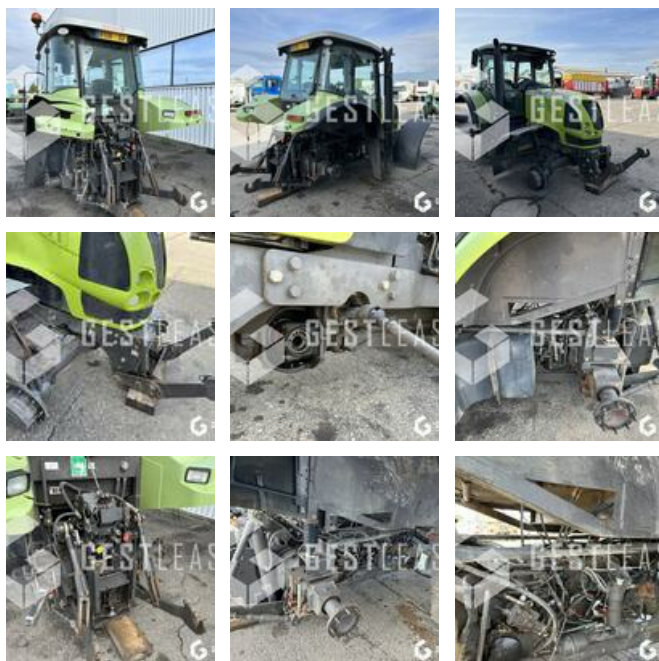

Référence :	230417
Marque :	CLAAS
Modèle :	ARES 697ATZ
Année :	2007
Heures :	7300
Accidentée ? :	Oui
Détail du sinistre :	

**** ! Matériel accidenté/Damaged équipement/Verunglücktes Material ! ****

Reference : 230417

Type : Tracteur agricole

Marque / Modèle : CLAAS ARES 697 ATZ

Date de première mise en circulation : 16/03/2007

Heures au compteur : 7300

****! Matériel accidenté !****

- Circonstances sinistre : Choc contre corps fixe

- Procédure : RIV SANS suivi expertise

Matériel accidenté vendu en l'état, vente à professionnel ou pour l'exportation.

* !Attention, les véhicules ne peuvent faire l'objet d'aucune garantie, reprise, échange, remboursement ou réclamation à l'issue de la vente!*

* !Please note: vehicles cannot be covered by any guarantee, trade-in, exchange, refund or claim at the end of the sale.!*

Prix de vente hors taxes.

Livraison possible en supplément du prix de vente.