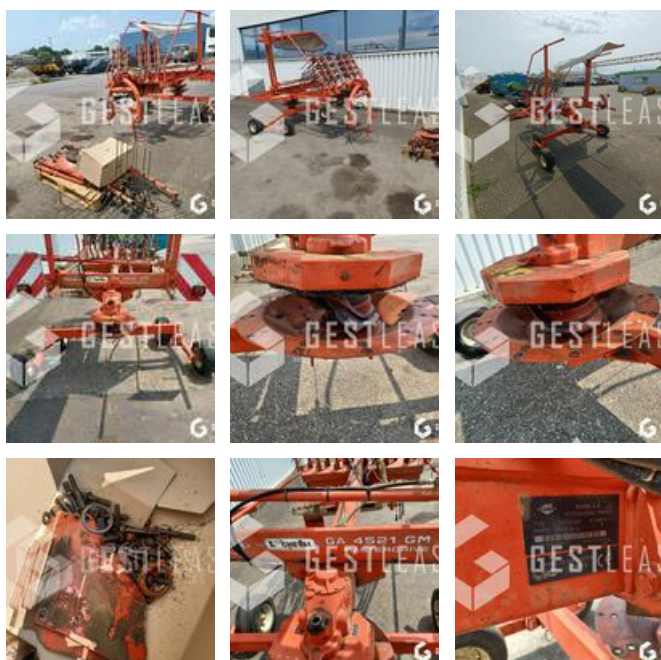

## VENDUE

Agricole - Andaineur

<https://www.gestlease.com/fr/engines/230413-kuhn-ga-4521>

<b>Référence :</b>	230413
<b>Marque :</b>	KUHN
<b>Modèle :</b>	GA 4521 GM
<b>Année :</b>	2001
<b>Accidentée ? :</b>	Oui
<b>Détail du sinistre :</b>	

\*\*\*\* Andaineur accidenté \*\*\*\*

---- Circonstances sinistre ----

Choc contre corps fixe

----- Principaux éléments endommagés -----

- Axe rotor

Prix de vente hors taxes.

Livraison possible en supplément du prix de vente.

Disposant d'un parc matériel de plus de 100 000 m2 au Sud de Strasbourg et d'un atelier entièrement équipé, nous possédons

plus de 350 références comprenant engins de chantier /  
manutention / matériel agricole / poids lourds / V.P. / V.U un stock  
renouvelé tous les mois.