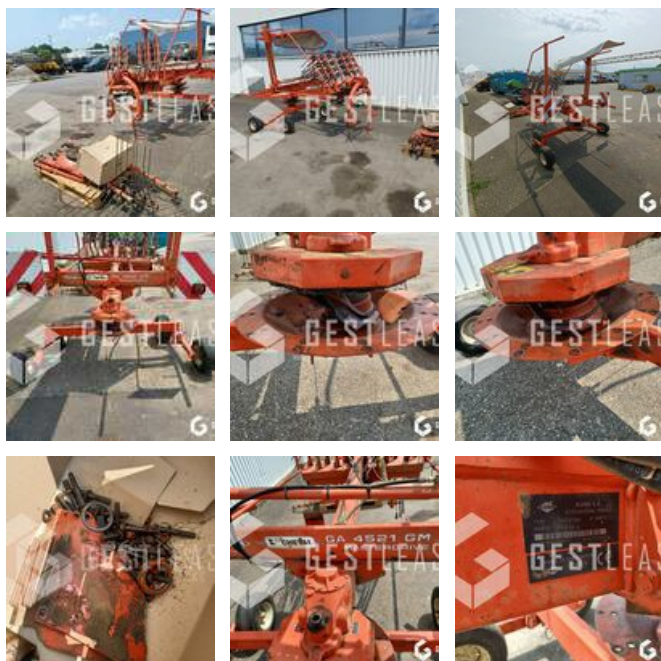

2 000,00 € HT

Agricole - Andaineur

<https://www.gestlease.com/fr/engines/230413-kuhn-ga-4521>

Référence :	230413
Marque :	KUHN
Modèle :	GA 4521 GM
Année :	2001
Accidentée ? :	Oui
Détail du sinistre :	

**** Andaineur accidenté ****

---- Circonstances sinistre ----

Choc contre corps fixe

----- Principaux éléments endommagés -----

- Axe rotor

Prix de vente hors taxes.

Livraison possible en supplément du prix de vente.

Plus d'informations et photos sur notre site internet !

Disposant d'un parc matériel de plus de 100 000 m2 au Sud de Strasbourg et d'un atelier entièrement équipé, nous possédons

plus de 350 références comprenant engins de chantier /
manutention / matériel agricole / poids lourds / V.P. / V.U un stock
renouvelé tous les mois.