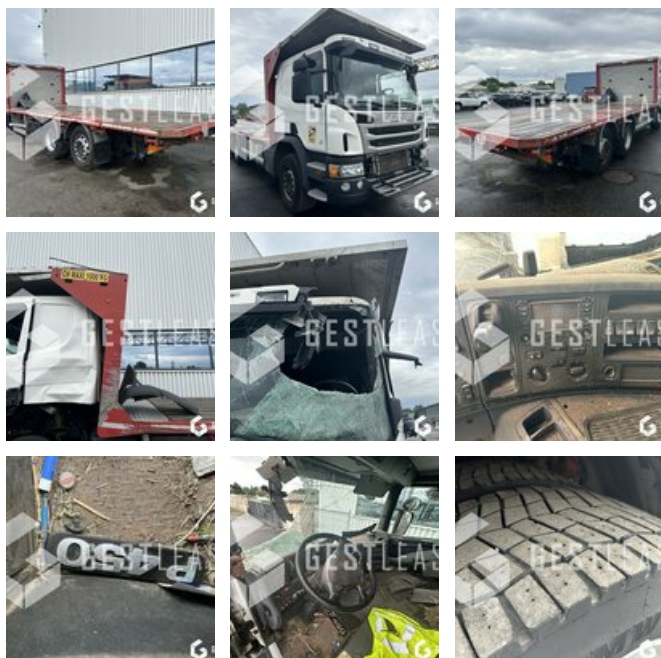

Référence :	230409
Marque :	SCANIA
Modèle :	P450
Date de P.M.E.C :	06/10/2016
Kilomètres au compteur :	727168
Puissance :	450 CV
Norme pollution :	EURO 6
Carrosserie :	PLATEAU
Accidentée ? :	Oui
Détail du sinistre :	

*****Porteur routier accidenté *****

Demarre et roule

---- Circonstances sinistre ----

Renversement

----- Procédure -----

V.E.I. avec suivi d'expert

----- Principaux éléments endommagés -----

- Cabine

Prix de vente hors taxes.

Livraison possible en supplément du prix de vente.

Plus d'informations et photos sur notre site internet !

Prenez rendez-vous pour que nous puissions vous recevoir dans les meilleures conditions !