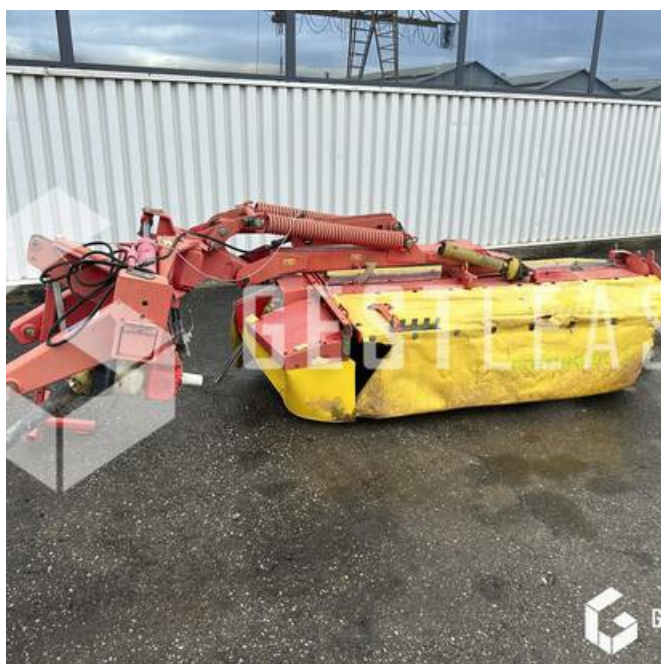

# POTTINGER EUROCAT 275 H

## VENDUE

Agricole - Fenaison - Faucheuse

<https://www.gestlease.com/fr/engines/230404-pottinger-eucocat-275h>

**Référence :** 230404  
**Marque :** POTTINGER  
**Modèle :** EUROCAT 275 H  
**Année :** 2002  
**Type :** FRONTALE  
**Accidentée ? :** Oui  
**Détail du sinistre :**

\*\*\*\*\* Faucheuse frontale accidentée \*\*\*\*\*

---- Circonstances sinistre ----

Choc contre corps fixe

----- Principaux éléments endommagés -----

- Support de direction

Prix de vente hors taxes.

Livraison possible en supplément du prix de vente.

Disposant d'un parc matériel de plus de 100 000 m2 au Sud de Strasbourg et d'un atelier entièrement équipé, nous possédons plus de 350 références comprenant engins de chantier / manutention / matériel agricole / poids lourds / V.P. / V.U un stock renouvelé tous les mois.