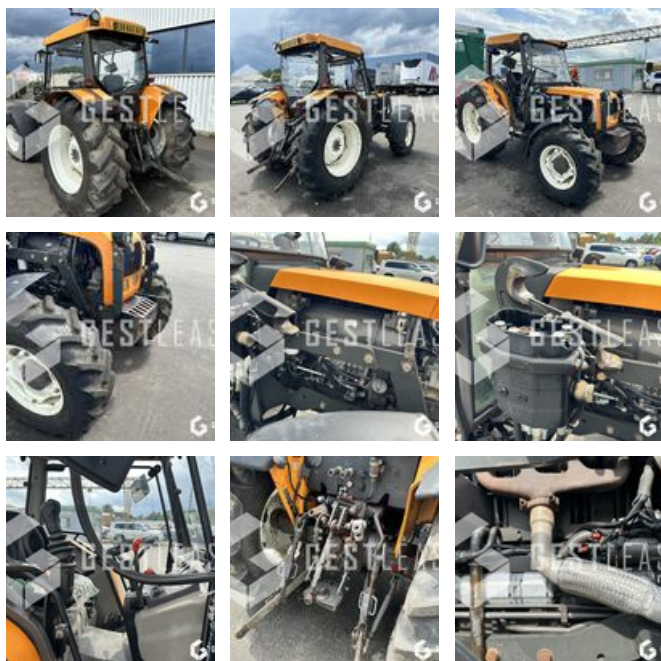

Référence :	230401
Marque :	RENAULT
Modèle :	PALES 240
Année :	2008
Heures :	6956
Accidentée ? :	Oui

Détail du sinistre :

**** Tracteur agricole accidenté ****

Pas de carte grise

---- Circonstances sinistre ----

Renversement

----- Procédure -----

V.E.I. avec suivi d'expert

----- Principaux éléments endommagés -----

- Cabine

Prix de vente hors taxes.

Livraison possible en supplément du prix de vente.

Plus d'informations et photos sur notre site internet !

Prenez rendez-vous pour que nous puissions vous recevoir dans les meilleures conditions !

Notre société, spécialisée dans l'achat et la vente, vous propose également la reprise de tous type de matériels professionnels basée sur une expertise rapide suivie d'un règlement immédiat.