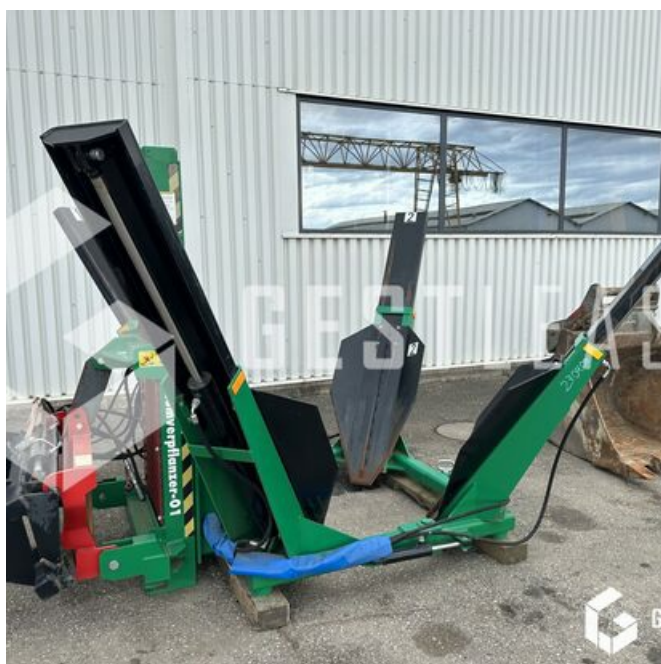

11 200,00 € HT

Agricole - Divers

<https://www.gestlease.com/fr/engines/230400-bystron-transplanteur-d-arbres>

Référence : 230400
Marque : BYSTRON
Modèle : Transplanteur d'arbres
Année : 2019
Informations :

BYSTRON TREETRANSPLANTER

Année : 2019

Transplanteur d'arbre

- Attache manitou
- Elevateur
- Machine propre

Prix de vente hors taxes.

Livraison possible en supplément du prix de vente.

Plus d'informations et photos sur notre site internet !

Disposant d'un parc matériel de plus de 100 000 m2 au Sud de Strasbourg et d'un atelier entièrement équipé, nous possédons plus de 350 références comprenant engins de chantier / manutention / matériel agricole / poids lourds / V.P. / V.U un stock renouvelé tous les mois.