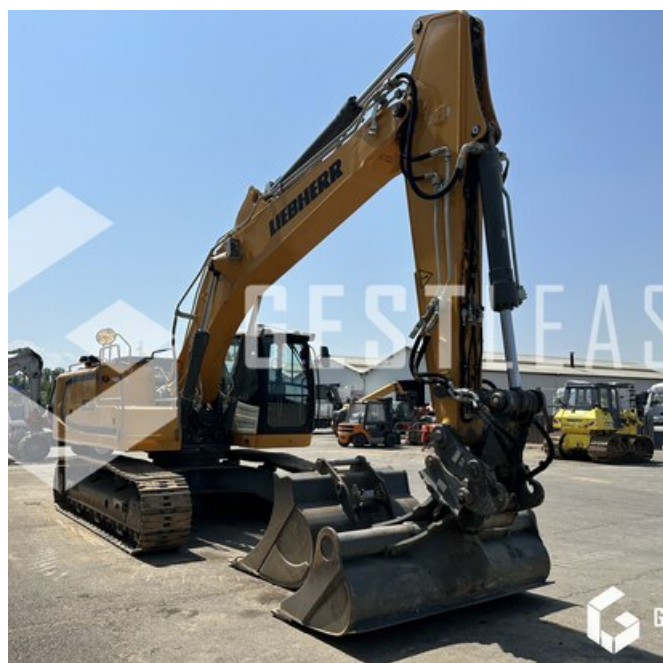

## LIEBHERR R 936 NLC

## VENDUE

Travaux Publics - Pelle - Pelle sur chenilles

<https://www.gestlease.com/fr/engines/230397-liebherr-r-936-nlc>

<b>Référence :</b>	230397
<b>Marque :</b>	LIEBHERR
<b>Modèle :</b>	R 936 NLC
<b>Année :</b>	2019
<b>Heures :</b>	3 143
<b>Poids :</b>	32.8 T

**Informations :**

LIEBHERR R936 NLC

Année : 2019

Heures : 3 143heures

- Fleche monobloc
- Attache rapide hydraulique SWA48 LIKUFIX
- Terrassement de 1700mm
- Curage inclinable de 2400mm / 1,45 m2
- Camera

Disposant d'un parc matériel de plus de 100 000 m<sup>2</sup> au Sud de Strasbourg et d'un atelier entièrement équipé, nous possédons plus de 350 références comprenant engins de chantier / manutention / matériel agricole / poids lourds / V.P. / V.U un stock renouvelé tous les mois.