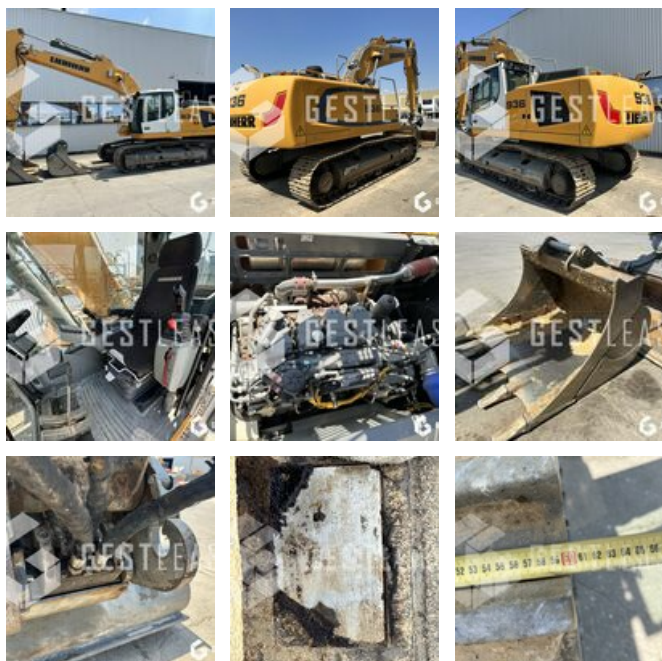

Informations :

LIEBHERR R936 NLC

Année : 2019

Heures : 3 143heures

- Fleche monobloc
- Attache rapide hydraulique SWA48 LIKUFIX
- Terrassement de 1700mm
- Curage inclinable de 2400mm / 1,45 m2
- Camera

Prix de vente hors taxes.

Livraison possible en supplément du prix de vente.

Plus d'informations et photos sur notre site internet !

Prenez rendez-vous pour que nous puissions vous recevoir dans les meilleures conditions !

Notre société, spécialisée dans l'achat et la vente, vous propose également la reprise de tous type de matériels professionnels basée sur une expertise rapide suivie d'un règlement immédiat.