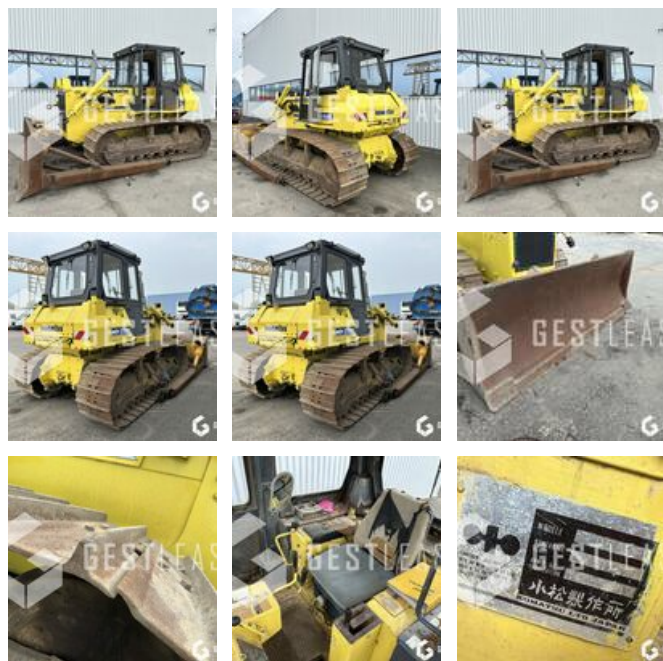

VENDUE

Travaux Publics - Bulldozer

<https://www.gestlease.com/fr/engines/230393-komatsu-d58e-1>

Référence :	230393
Marque :	KOMATSU
Modèle :	D58E-1
Année :	1989
Heures :	15736

Informations :
KOMATSU D58E-1

Année : 1989

Heures : 15 736 heures

- Lame droite
- Train de chaine en bon etat
- Machine propre

Prix de vente hors taxes.

Livraison possible en supplément du prix de vente.

Plus d'informations et photos sur notre site internet !

Disposant d'un parc matériel de plus de 100 000 m2 au Sud de

Strasbourg et d'un atelier entièrement équipé, nous possédons plus de 350 références comprenant engins de chantier / manutention / matériel agricole / poids lourds / V.P. / V.U un stock renouvelé tous les mois.