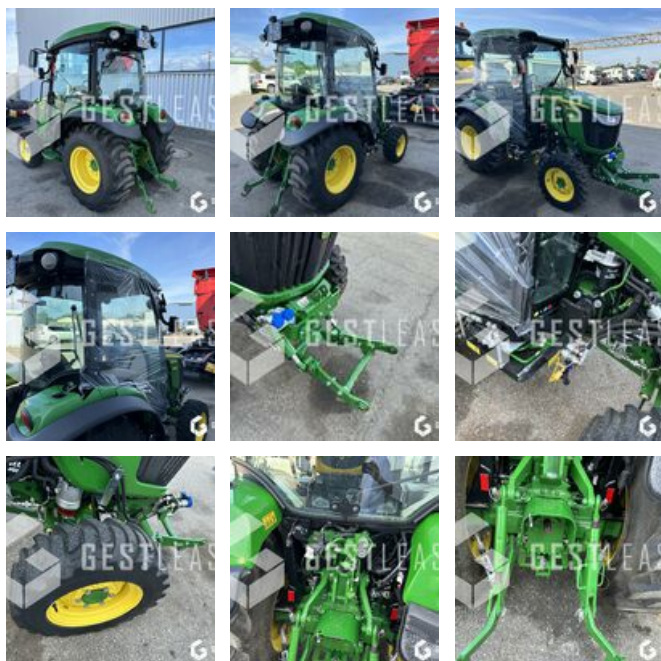

Référence :	230382
Marque :	JOHN DEERE
Modèle :	3046 R
Année :	2020
Heures :	392
Accidentée ? :	Oui
Détail du sinistre :	

**** Tracteur agricole accidenté ****

---- Circonstances sinistre ----

Renversement

----- Procédure -----

V.E.I. avec suivi d'expert

----- Principaux éléments endommagés -----

- Cabine

- Moteur bloqué

Prix de vente hors taxes.

Livraison possible en supplément du prix de vente.

Plus d'informations et photos sur notre site internet !

Prenez rendez-vous pour que nous puissions vous recevoir dans les meilleures conditions !

Notre société, spécialisée dans l'achat et la vente, vous propose également la reprise de tous type de matériels professionnels basée sur une expertise rapide suivie d'un règlement immédiat.