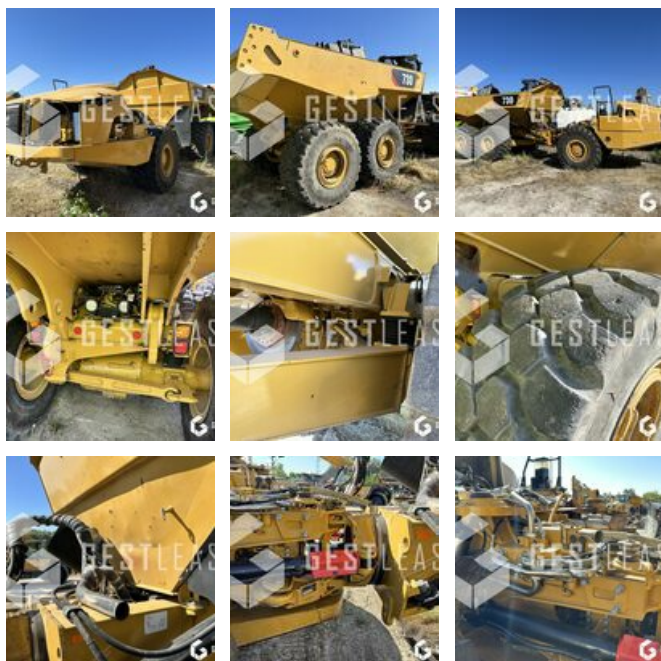

Référence :	230374
Marque :	CATERPILLAR
Modèle :	730
Année :	2020
Heures :	1 761
Poids :	23.9 T
Accidentée ? :	Oui
Détail du sinistre :	

**** Dumper accidenté ****

Moteur et boîte ok !

Engin and gearbox ok !

----- Circonstances sinistre -----

Renversement

----- Principaux éléments endommagés -----

- Cabine

Prix de vente hors taxes.

Livraison possible en supplément du prix de vente.

Plus d'informations et photos sur notre site internet !

Prenez rendez-vous pour que nous puissions vous recevoir dans les meilleures conditions !