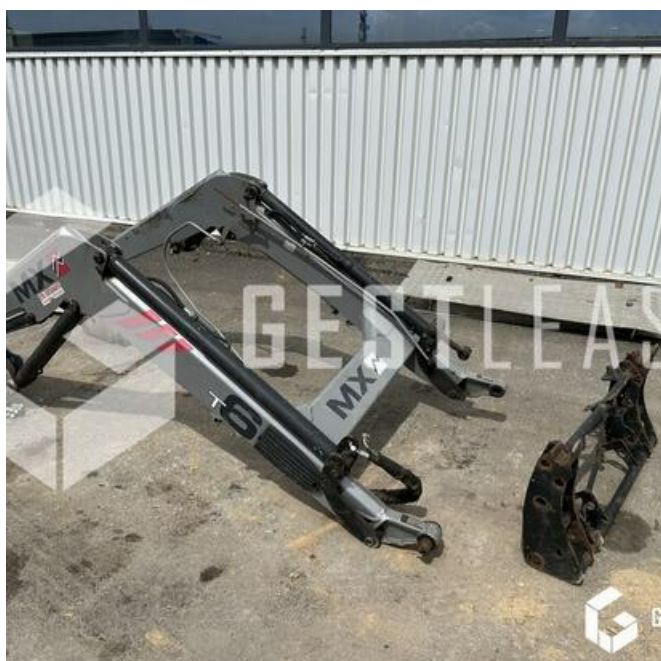

## MAILLEUX T6

1 700,00 € HT

Agricole - Divers

<https://www.gestlease.com/fr/engines/230372-mailleux-t6-0d37889a-55d8-4dff-bd3c-0de3620fcd07>

<b>Référence :</b>	230372
<b>Marque :</b>	MAILLEUX
<b>Modèle :</b>	T6
<b>Année :</b>	2011
<b>Accidentée ? :</b>	Oui
<b>Détail du sinistre :</b>	

\*\*\*\* Chargeur accidenté \*\*\*\*

---- Circonstances sinistre ----

choc

----- Procédure -----

V.E.I. avec suivi d'expert

----- Principaux éléments endommagés -----

- Cabine

- Moteur bloqué