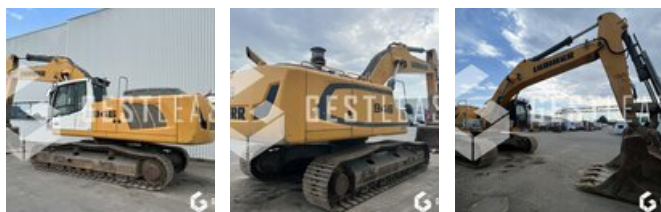

VENDUE

Travaux Publics - Pelle - Pelle sur chenilles

<https://www.gestlease.com/fr/engines/230346-liebherr-r-946-lc>

Référence :	230346
Marque :	LIEBHERR
Modèle :	R 946 LC
Année :	2014
Heures :	9370
Poids :	38.6 T

Informations :

LIEBHERR R946 LC

Année : 2014

Heures : 9 370 heures

- Grille protège cabine
- Ligne MP
- Fleche monobloc
- Camera
- Graissage centralisé
- Godet de 1800
- Largeur de transport 3,20m

Prix de vente hors taxes.

basée sur une expertise rapide suivie d'un règlement immédiat.
Nous aurons ainsi le plaisir de vous accueillir dans nos nouveaux locaux au 17 Route d'Eschau, 67400 ILLKIRCH-GRAFFENSTADEN

Disposant d'un parc matériel de plus de 100 000 m2 au Sud de Strasbourg et d'un atelier entièrement équipé, nous possédons plus de 350 références comprenant engins de chantier / manutention / matériel agricole / poids lourds / V.P. / V.U un stock renouvelé tous les mois.