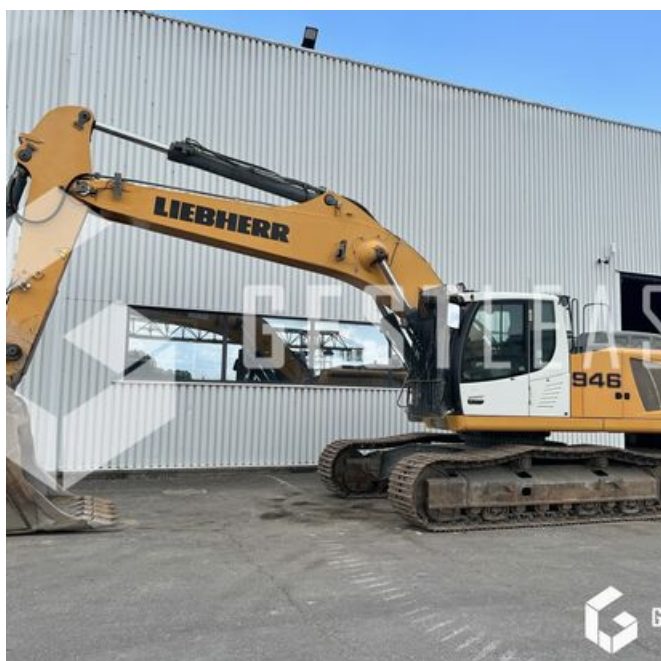

GESTLEASE
ING

www.gestlease.com

ACHAT - VENTE - LOCATION

17 Route d'Eschau - 67400 ILLKIRCH

03 90 29 84 78

commercial@gestlease.com

Lundi 06 mai 2024 20h28

LIEBHERR R 946 LC

VENDUE

Travaux Publics - Pelle - Pelle sur chenilles

<https://www.gestlease.com/fr/engines/230346-liebherr-r-946-lc>

Référence :	230346
Marque :	LIEBHERR
Modèle :	R 946 LC
Année :	2014
Heures :	9370
Poids :	38.6 T

Informations :

LIEBHERR R946 LC

Année : 2014

Heures : 9 370 heures

- Grille protège cabine
- Ligne MP
- Fleche monobloc
- Camera
- Graissage centralisé
- Godet de 1800
- Largeur de transport 3,20m

Prix de vente hors taxes.

basée sur une expertise rapide suivie d'un règlement immédiat.
Nous aurons ainsi le plaisir de vous accueillir dans nos nouveaux locaux au 17 Route d'Eschau, 67400 ILLKIRCH-GRAFFENSTADEN

Disposant d'un parc matériel de plus de 100 000 m2 au Sud de Strasbourg et d'un atelier entièrement équipé, nous possédons plus de 350 références comprenant engins de chantier / manutention / matériel agricole / poids lourds / V.P. / V.U un stock renouvelé tous les mois.