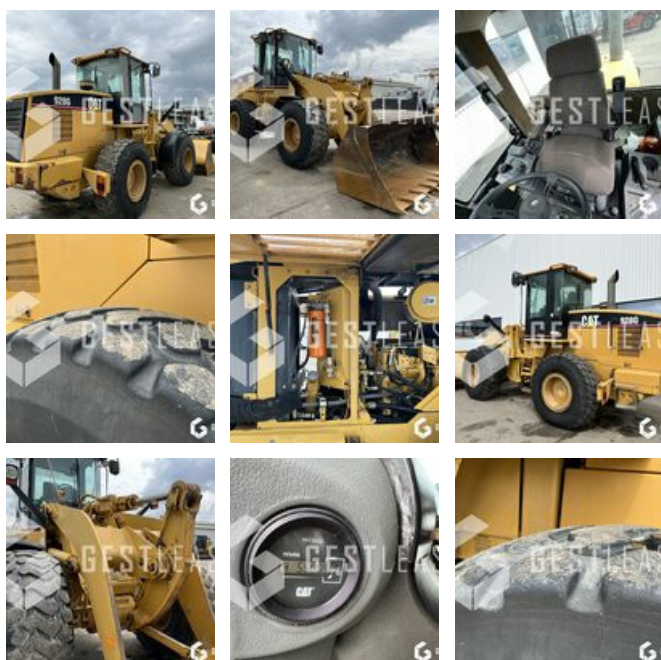

Informations :

CATERPILLAR 928 G

Année : 1999

Heures : 5 500 heures

Prix de vente hors taxes.

Livraison possible en supplément du prix de vente.

Plus d'informations et photos sur notre site internet !

Prenez rendez-vous pour que nous puissions vous recevoir dans les meilleures conditions !

Notre société, spécialisée dans l'achat et la vente, vous propose également la reprise de tous type de matériels professionnels basée sur une expertise rapide suivie d'un règlement immédiat. Nous aurons ainsi le plaisir de vous accueillir dans nos nouveaux locaux au 17 Route d'Eschau, 67400 ILLKIRCH-GRAFFENSTADEN

Disposant d'un parc matériel de plus de 100 000 m2 au Sud de Strasbourg et d'un atelier entièrement équipé, nous possédons plus de 350 références comprenant engins de chantier / manutention / matériel agricole / poids lourds / V.P. / V.U un stock renouvelé tous les mois.