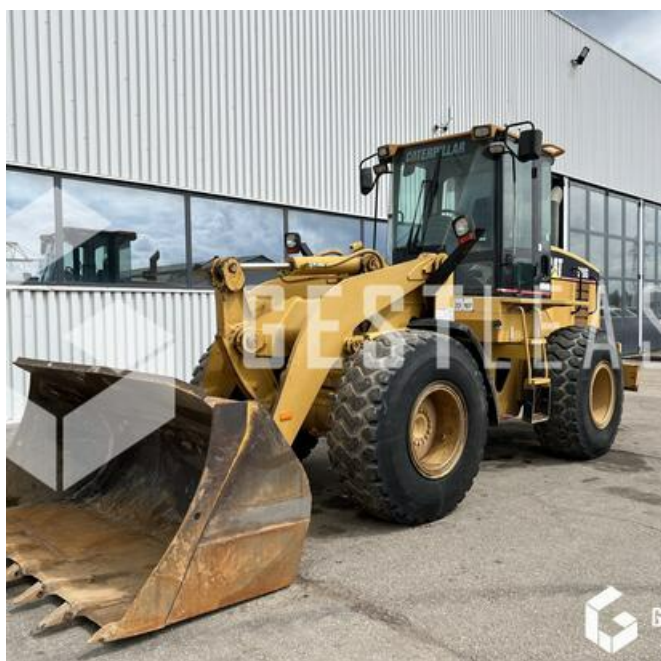

VENDUE

Travaux Publics - Chargeuse - Chargeuse sur pneus

<https://www.gestlease.com/fr/engines/230334-caterpillar-928g>

Référence :	230334
Marque :	CATERPILLAR
Modèle :	928G
Année :	1999
Heures :	5500
Poids :	16.6 T

Disposant d'un parc matériel de plus de 100 000 m2 au Sud de Strasbourg et d'un atelier entièrement équipé, nous possédons plus de 350 références comprenant engins de chantier / manutention / matériel agricole / poids lourds / V.P. / V.U un stock renouvelé tous les mois.