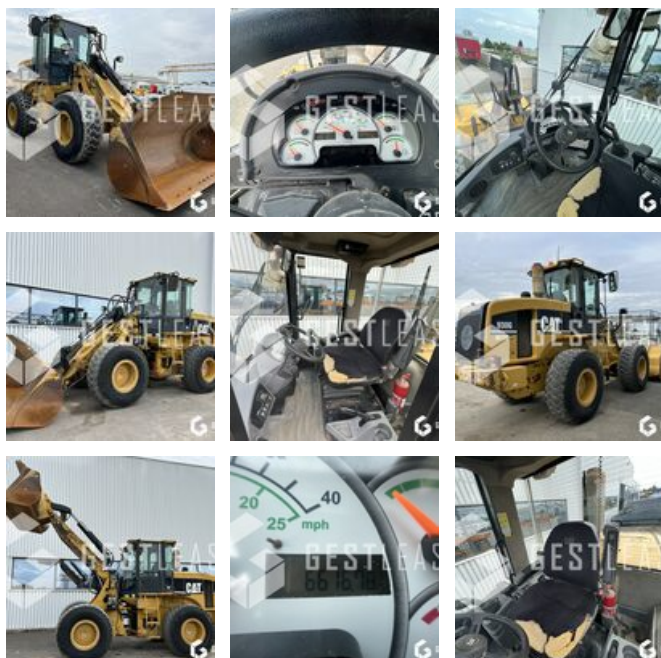

# CATERPILLAR 930G

# VENDUE

Travaux Publics - Chargeuse - Chargeuse sur pneus

<https://www.gestlease.com/fr/engines/230317-caterpillar-930g>

|                    |             |
|--------------------|-------------|
| <b>Référence :</b> | 230317      |
| <b>Marque :</b>    | CATERPILLAR |
| <b>Modèle :</b>    | 930G        |
| <b>Année :</b>     | 2008        |
| <b>Heures :</b>    | 6616        |
| <b>Poids :</b>     | 13.5T       |

**Informations :**

CATERPILLAR 930G

Année : 2008

Heures : 6 616 heures

- Graissage centralisé

Prix de vente hors taxes.

Livraison possible en supplément du prix de vente.

Plus d'informations et photos sur notre site internet !

Disposant d'un parc matériel de plus de 100 000 m2 au Sud de Strasbourg et d'un atelier entièrement équipé, nous possédons plus de 350 références comprenant engins de chantier / manutention / matériel agricole / poids lourds / V.P. / V.U un stock