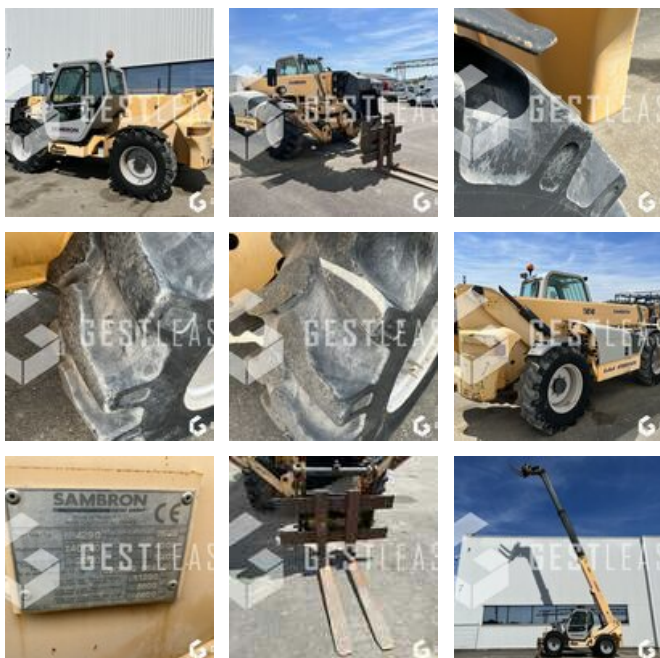

Référence :	230315
Marque :	SAMBRON
Modèle :	T40140
Année :	2000
Heures :	5168
Poids :	10.2
Puissance moteur :	76.5kw
Capacité de levage :	4T
Hauteur de levage :	14m

Informations :
SAMBRON T40140

Année : 2000

Heures : 5 168 heures

- Fourche
- Capacité 4T
- Hauteur de levage 14m
- Stabilisateur
- Manette de translation à revoir

Prix de vente hors taxes.

Livraison possible en supplément du prix de vente.

Plus d'informations et photos sur notre site internet !

Prenez rendez-vous pour que nous puissions vous recevoir dans les meilleures conditions !

Notre société, spécialisée dans l'achat et la vente, vous propose également la reprise de tous type de matériels professionnels basée sur une expertise rapide suivie d'un règlement immédiat.