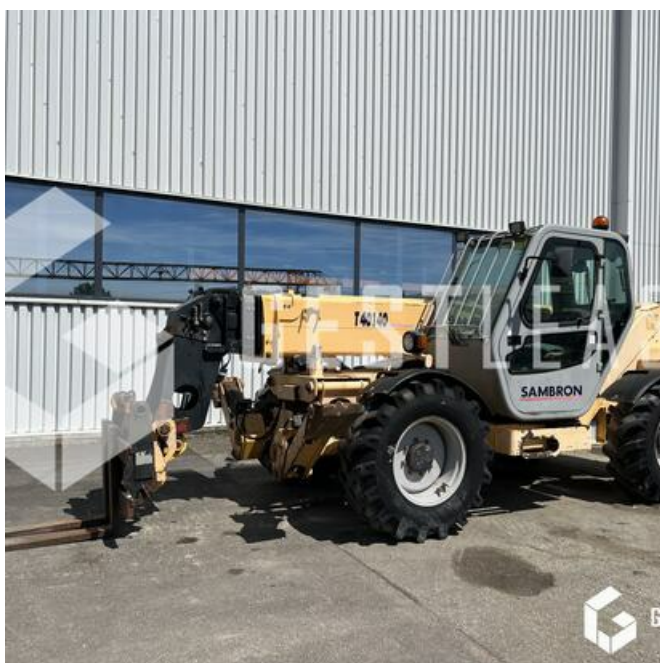

## SAMBRON T40140

## VENDUE

Levage Manutention - Chariot télescopique

<https://www.gestlease.com/fr/engines/230315-sambron-t40140>

<b>Référence :</b>	230315
<b>Marque :</b>	SAMBRON
<b>Modèle :</b>	T40140
<b>Année :</b>	2000
<b>Heures :</b>	5168
<b>Poids :</b>	10.2
<b>Puissance moteur :</b>	76.5kw
<b>Capacité de levage :</b>	4T
<b>Hauteur de levage :</b>	14m

**Informations :**  
SAMBRON T40140

Année : 2000

Heures : 5 168 heures

- Fourche
- Capacité 4T
- Hauteur de levage 14m
- Stabilisateur
- Manette de translation à revoir

Prix de vente hors taxes.

Livraison possible en supplément du prix de vente.