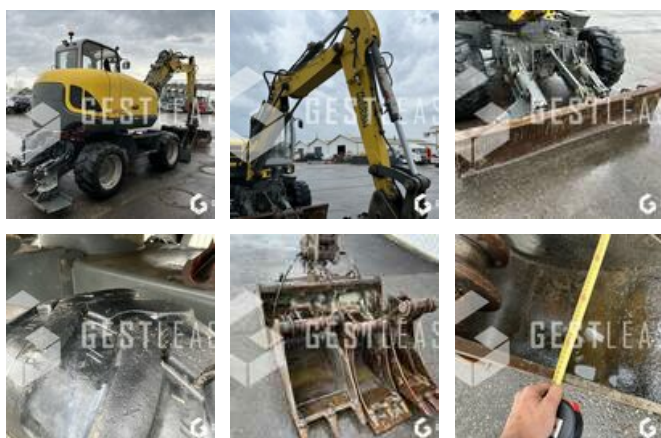

Référence :	230314
Marque :	WACKER NEUSON
Modèle :	9503 WD
Année :	2010
Heures :	7726
Poids :	10.35T
Nombre de godets :	4
Informations :	

WACKER NEUSON 9503

Année : 2010

Heures : 7 726 heures

- Fleche volée variable
- Attache rapide MORIN M3
- Ligne BRH
- Lame
- Stabilisateur
- Climatisation
- 4 Godets dont curage inclinable

Prix de vente hors taxes.

Livraison possible en supplément du prix de vente.

Plus d'informations et photos sur notre site internet !

Prenez rendez-vous pour que nous puissions vous recevoir dans les meilleures conditions !