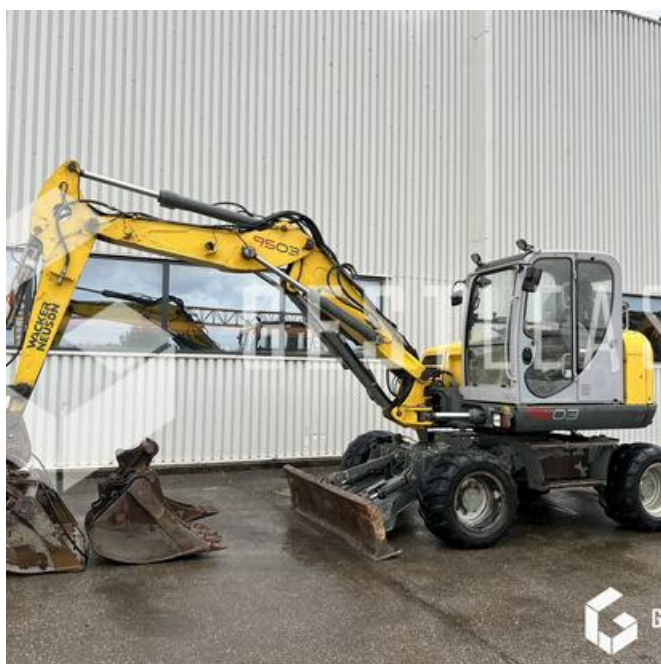

VENDUE

Travaux Publics - Pelle - Pelle sur pneus

<https://www.gestlease.com/fr/engines/230314-wacker-neuson-9503-wd>

Référence :	230314
Marque :	WACKER NEUSON
Modèle :	9503 WD
Année :	2010
Heures :	7726
Poids :	10.35T
Nombre de godets :	4
Informations :	

WACKER NEUSON 9503

Année : 2010

Heures : 7 726 heures

- Fleche volée variable
- Attache rapide MORIN M3
- Ligne BRH
- Lame
- Stabilisateur
- Climatisation
- 4 Godets dont curage inclinable

Prix de vente hors taxes.

Disposant d'un parc matériel de plus de 100 000 m2 au Sud de Strasbourg et d'un atelier entièrement équipé, nous possédons plus de 350 références comprenant engins de chantier / manutention / matériel agricole / poids lourds / V.P. / V.U un stock renouvelé tous les mois.