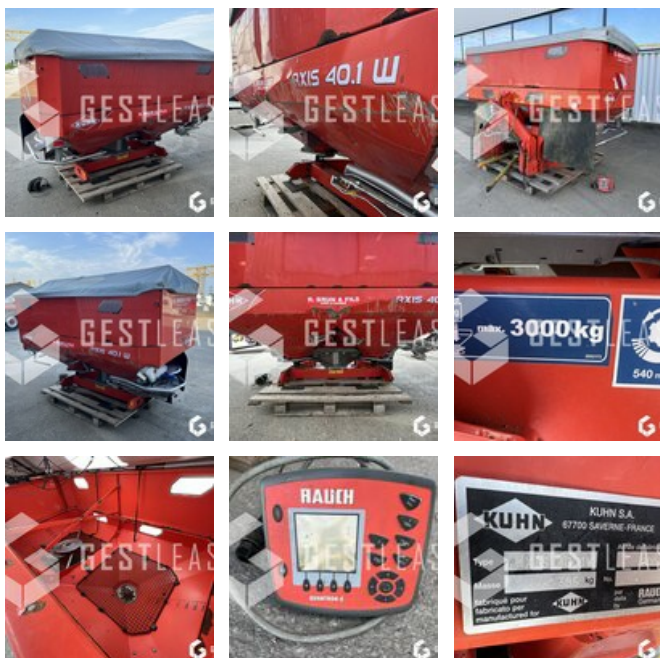

Référence :	230301
Marque :	KUHN
Modèle :	AXIS 40.1 W
Année :	2009
Type :	DISTRIBUTEUR D'ENGRAIS
Accidentée ? :	Oui
Détail du sinistre :	

**** Distributeur d'engrais accidenté ****

---- Circonstances sinistre ----

Chute du relevage

---- Principaux éléments endommagés ----

- Cuve
- Boitier de renvoi

Prix de vente hors taxes.

Livraison possible en supplément du prix de vente.

Plus d'informations et photos sur notre site internet !