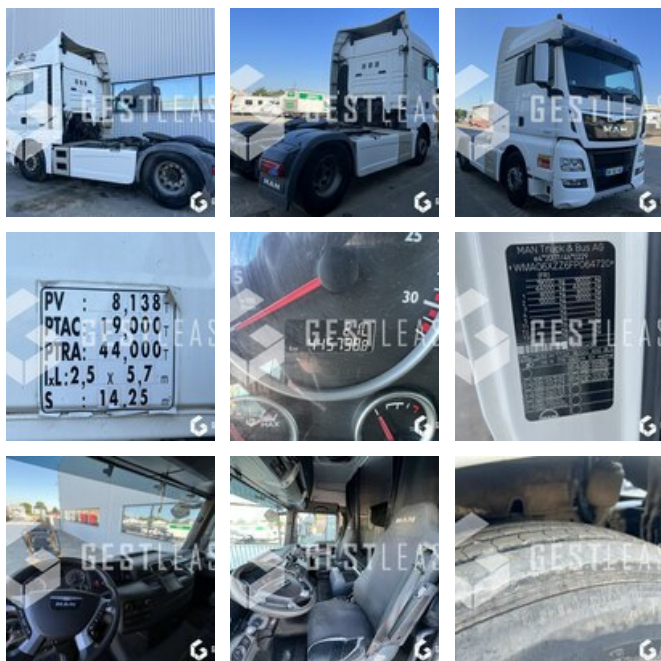

26 500,00 € HT

Poids Lourds - Tracteur routier

<https://www.gestlease.com/fr/engines/230291-man-tgx-18-520-6150fd42-6e99-431d-8532-5f2acdfb40f8>

Référence :	230291
Marque :	MAN
Modèle :	TGX 18.520
Date de P.M.E.C :	20/05/2015
Kilomètres au compteur :	445738
Puissance :	520 CV
Norme pollution :	EURO 5
Formules des roues :	4x2
Informations :	

MAN TGX 18.520 / 520CV

Année : 20/05/2015

Kilométrage : 445 738 km

- Hydraulique pour benne

Prix de vente hors taxes.

Livraison possible en supplément du prix de vente.

Plus d'informations et photos sur notre site internet !

Disposant d'un parc matériel de plus de 100 000 m2 au Sud de Strasbourg et d'un atelier entièrement équipé, nous possédons

plus de 350 références comprenant engins de chantier /
manutention / matériel agricole / poids lourds / V.P. / V.U un stock
renouvelé tous les mois.