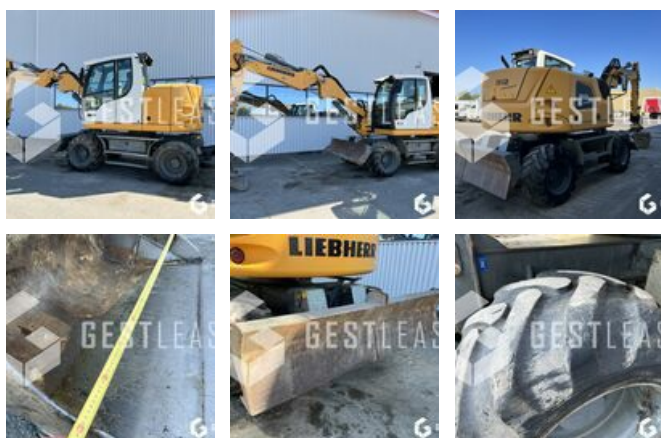

GESTLEASE
ING

www.gestlease.com

ACHAT - VENTE - LOCATION

17 Route d'Eschau - 67400 ILLKIRCH

03 90 29 84 78

commercial@gestlease.com

Mardi 27 février 2024 00h22

LIEBHERR A 912 COMPACT

77 900,00 € HT

Travaux Publics - Pelle - Pelle sur pneus

<https://www.gestlease.com/fr/engines/230289-liebherr-a-912-compact>

Référence : 230289
Marque : LIEBHERR
Modèle : A 912 COMPACT
Année : 2015
Heures : 9478
Poids : 14.5 T
Informations :

LIEBHERR A 912 COMPACT

Année : 2015

Heures : 9 478 heures

- Flèche a volée variable
- Deport de fleche
- Lame avant et arriere
- Tiltrotator ENGCON EC10B-S45-S45-SS9 double attache
- Caméra de recul et latéral
- Godet de 1400mm
- Graissage centralisé

Prix de vente hors taxes.

Livraison possible en supplément du prix de vente.

Plus d'informations et photos sur notre site internet !

Prenez rendez-vous pour que nous puissions vous recevoir dans les meilleures conditions !