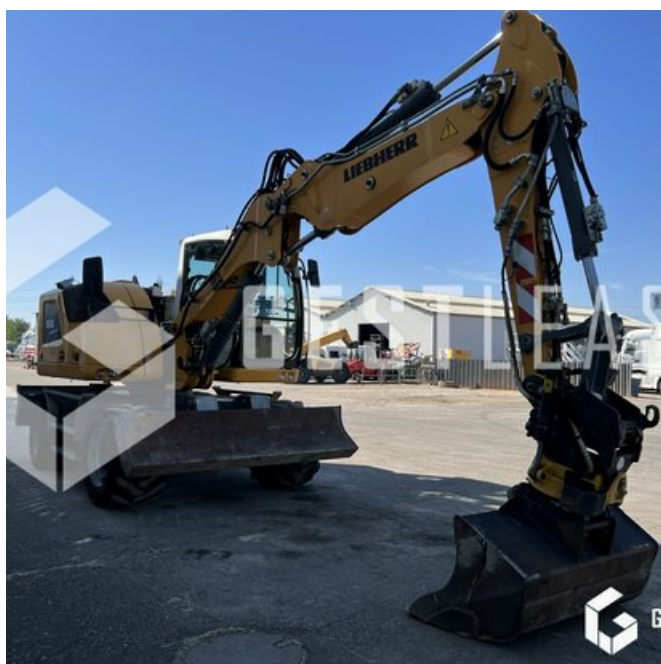

77 900,00 € HT

Travaux Publics - Pelle - Pelle sur pneus

<https://www.gestlease.com/fr/engines/230289-liebherr-a-912-compact>

Référence : 230289
Marque : LIEBHERR
Modèle : A 912 COMPACT
Année : 2015
Heures : 9478
Poids : 14.5 T
Informations :

LIEBHERR A 912 COMPACT

Année : 2015

Heures : 9 478 heures

- Flèche a volée variable
- Deport de fleche
- Lame avant et arriere
- Tiltrotator ENGCON EC10B-S45-S45-SS9 double attache
- Caméra de recul et latéral
- Godet de 1400mm
- Graissage centralisé

Disposant d'un parc matériel de plus de 100 000 m2 au Sud de Strasbourg et d'un atelier entièrement équipé, nous possédons plus de 350 références comprenant engins de chantier / manutention / matériel agricole / poids lourds / V.P. / V.U un stock renouvelé tous les mois.