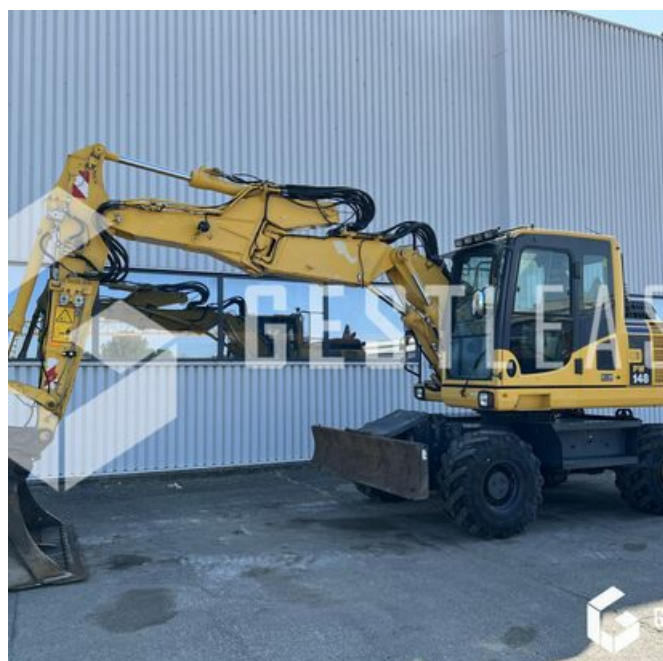

## KOMATSU PW148-8

49 000,00 € HT

Travaux Publics - Pelle - Pelle sur pneus

<https://www.gestlease.com/fr/engines/230286-komatsu-pw148-8>

**Référence :** 230286  
**Marque :** KOMATSU  
**Modèle :** PW148-8  
**Année :** 2016  
**Heures :** 7685  
**Poids :** 14.4 T

**Informations :**

KOMATSU PW148-8

Année : 2016

Heures : 7 685 heures

- Fleche volée variable + déport
- Attache GEITH
- Lame
- Stabilisateurs
- Ligne HP et MP
- Camera arrière et latéral
- Vendu avec 3 godets 400/1000/2000
- Graissage centralisé

Disposant d'un parc matériel de plus de 100 000 m2 au Sud de Strasbourg et d'un atelier entièrement équipé, nous possédons plus de 350 références comprenant engins de chantier / manutention / matériel agricole / poids lourds / V.P. / V.U un stock renouvelé tous les mois.