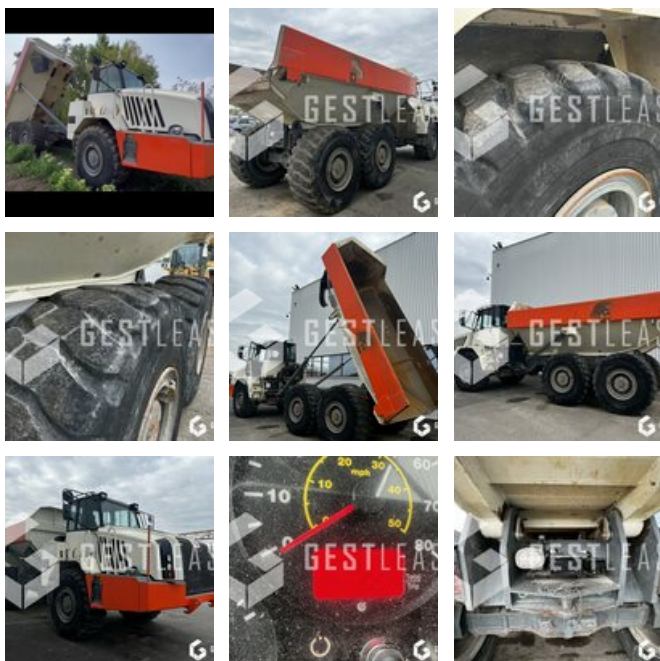

TEREX TA 300

VENDUE

Travaux Publics - Tombereau

<https://www.gestlease.com/fr/engines/230281-terex-ta-300>

Référence :	230281
Marque :	TEREX
Modèle :	TA 300
Année :	2011
Heures :	3500
Poids :	23.540T
Puissance moteur :	276kw
Charge utile :	28T
Informations :	

TEREX TA300

Année : 2011

Heures : 3 500

- Pneumatiques BRIDGESTONE V-STEEL RADIAL 23.5R25
- Boite ZF
- Machine en bon état

Prix de vente hors taxes.

Livraison possible en supplément du prix de vente.

Plus d'informations et photos sur notre site internet !

Disposant d'un parc matériel de plus de 100 000 m2 au Sud de Strasbourg et d'un atelier entièrement équipé, nous possédons plus de 350 références comprenant engins de chantier / manutention / matériel agricole / poids lourds / V.P. / V.U un stock renouvelé tous les mois.