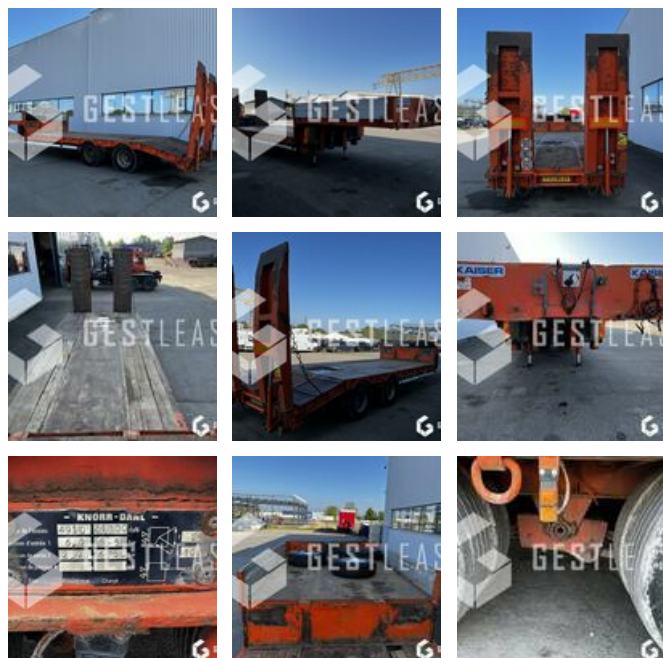

VENDUE

Poids Lourds - Remorque

<https://www.gestlease.com/fr/engines/230279-kayser-robuste>

Référence :	230279
Marque :	KAISER
Modèle :	ROBUSTE
Date de P.M.E.C :	07/10/1998
Essieux :	2

Informations :

KAISER

Année : 1998

- Béquille hydraulique
- Rampe simple
- Elargisseur
- 4 Roues en plus

Prix de vente hors taxes.

Livraison possible en supplément du prix de vente.

Plus d'informations et photos sur notre site internet !

Disposant d'un parc matériel de plus de 100 000 m2 au Sud de

Strasbourg et d'un atelier entièrement équipé, nous possédons plus de 350 références comprenant engins de chantier / manutention / matériel agricole / poids lourds / V.P. / V.U un stock renouvelé tous les mois.