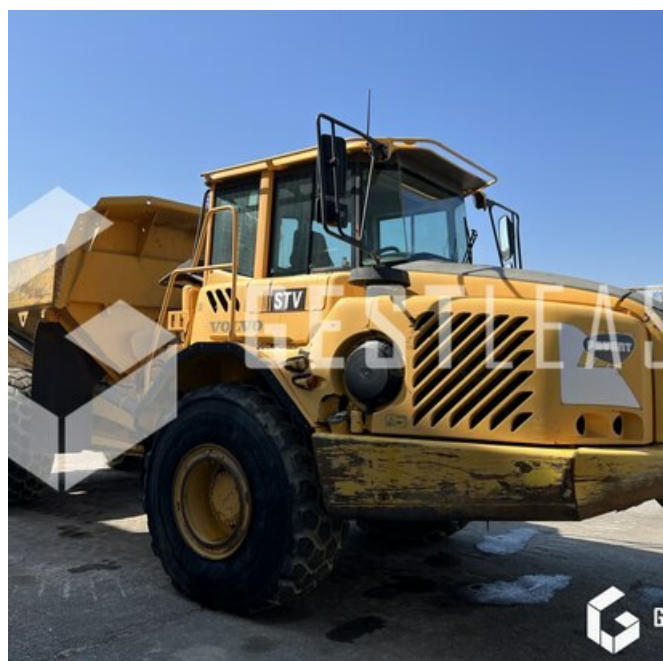

VENDUE

Travaux Publics - Tombereau

<https://www.gestlease.com/fr/engines/230272-volvo-a25d>

Référence :	230272
Marque :	VOLVO
Modèle :	A25D
Année :	2002
Heures :	15 553
Poids :	21.5 T

Informations :

VOLVO A 25D

Année : 2002

Heures : 15 553

- Porte arrière
- Réchauffeur de benne
- Pneumatiques MICHELIN ADN 23.5R25
- Capteur de filtre à air et de niveau de boîte à changés
- 2 Poumons d'air à changés

Prix de vente hors taxes.