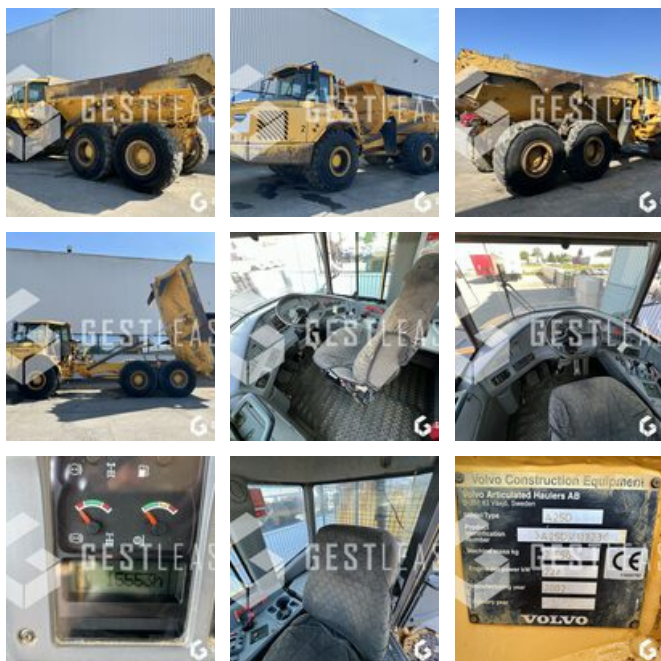

Informations :

VOLVO A 25D

Année : 2002

Heures : 15 553

- Porte arrière
- Réchauffeur de benne
- Pneumatiques MICHELIN ADN 23.5R25
- Capteur de filtre à air et de niveau de boîte à changés
- 2 Poumons d'air à changés

Prix de vente hors taxes.

Livraison possible en supplément du prix de vente.

Plus d'informations et photos sur notre site internet !

Prenez rendez-vous pour que nous puissions vous recevoir dans les meilleures conditions !

Notre société, spécialisée dans l'achat et la vente, vous propose également la reprise de tous type de matériels professionnels