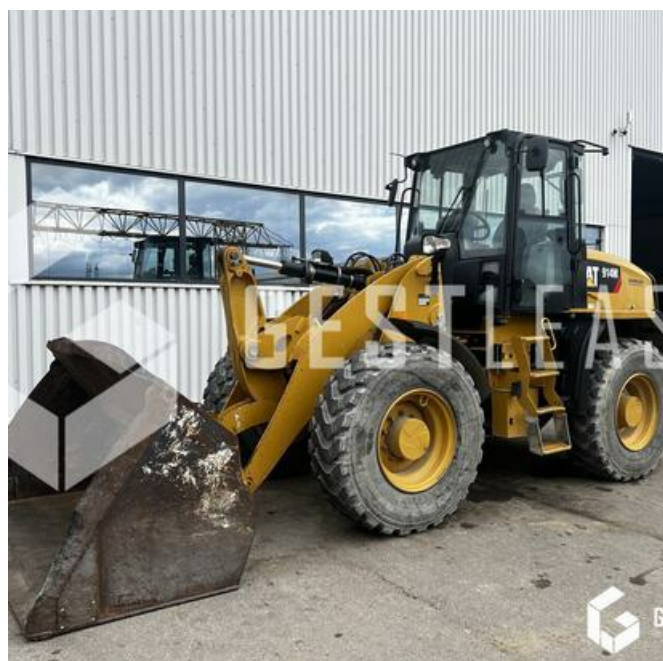

# CATERPILLAR 914M

# VENDUE

Travaux Publics - Chargeuse - Chargeuse sur pneus

<https://www.gestlease.com/fr/engines/230260-caterpillar-914m-1b38ec97-ba45-4cbd-8d0a-7911de30b362>

<b>Référence :</b>	230260
<b>Marque :</b>	CATERPILLAR
<b>Modèle :</b>	914M
<b>Année :</b>	2017
<b>Heures :</b>	4099
<b>Poids :</b>	8.4T
<b>Puissance moteur :</b>	74.5kw
<b>Capacité du godet :</b>	2.5 m3
<b>Informations :</b>	

CATERPILLAR 914M

Année : 2017

Heures : 4 099

- Pompe hydraulique changée à 4 050 heures !
- Godet 2,50 m3
- Attache rapide hydraulique
- Lignes AUXILIAIRES
- Camera de recul
- MICHELIN XHA 2 17.5 R25
- Climatisation
- Machine très très propre !

Disposant d'un parc matériel de plus de 100 000 m2 au Sud de Strasbourg et d'un atelier entièrement équipé, nous possédons plus de 350 références comprenant engins de chantier / manutention / matériel agricole / poids lourds / V.P. / V.U un stock renouvelé tous les mois.