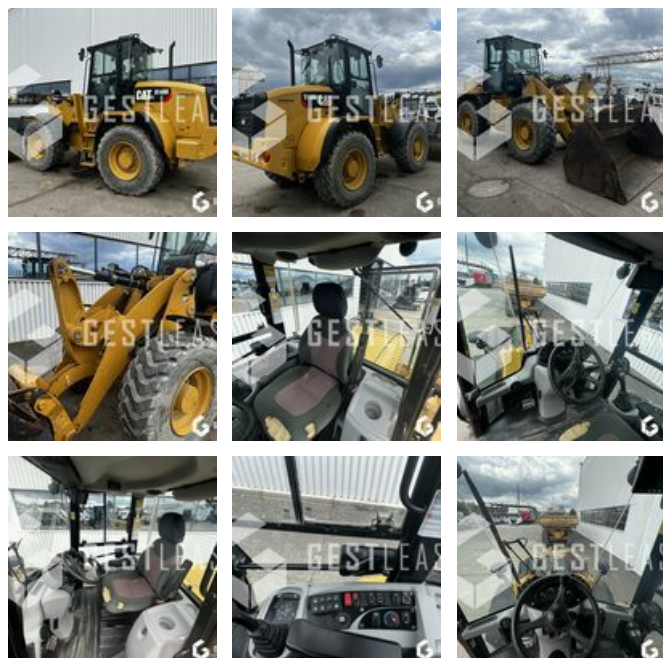

# CATERPILLAR 914M

# VENDUE

Travaux Publics - Chargeuse - Chargeuse sur pneus

<https://www.gestlease.com/fr/engines/230260-caterpillar-914m-1b38ec97-ba45-4cbd-8d0a-7911de30b362>

<b>Référence :</b>	230260
<b>Marque :</b>	CATERPILLAR
<b>Modèle :</b>	914M
<b>Année :</b>	2017
<b>Heures :</b>	4099
<b>Poids :</b>	8.4T
<b>Puissance moteur :</b>	74.5kw
<b>Capacité du godet :</b>	2.5 m3
<b>Informations :</b>	

CATERPILLAR 914M

Année : 2017

Heures : 4 099

- Pompe hydraulique changée à 4 050 heures !
- Godet 2,50 m3
- Attache rapide hydraulique
- Lignes AUXILIAIRES
- Camera de recul
- MICHELIN XHA 2 17.5 R25
- Climatisation
- Machine très très propre !