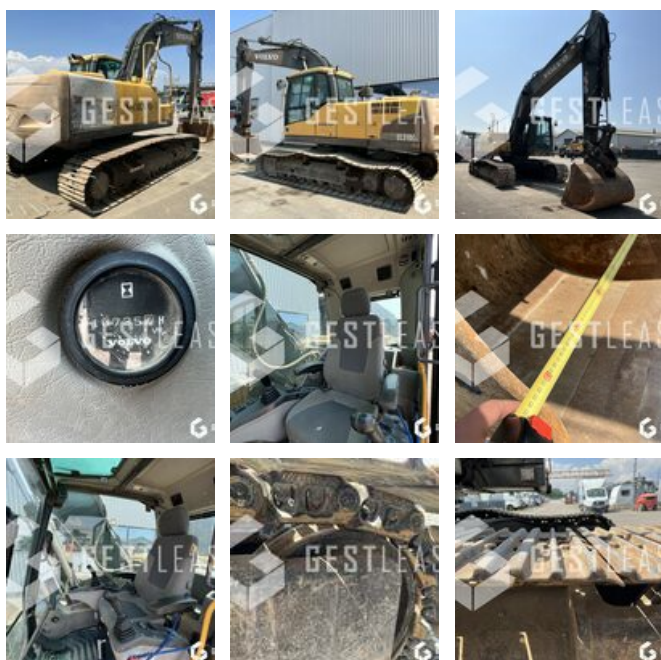

Informations :

VOLVO EC210

Année : 2007

Heures : 10 735 heures

- Attache rapide hydraulique
- Fond de godet à refaire
- Ecran HS
- Machine à revoir

Prix de vente hors taxes.

Livraison possible en supplément du prix de vente.

Plus d'informations et photos sur notre site internet !

Prenez rendez-vous pour que nous puissions vous recevoir dans les meilleures conditions !

Notre société, spécialisée dans l'achat et la vente, vous propose également la reprise de tous type de matériels professionnels basée sur une expertise rapide suivie d'un règlement immédiat. Nous aurons ainsi le plaisir de vous accueillir dans nos nouveaux locaux au 17 Route d'Eschau, 67400 ILLKIRCH- GRAFFENSTADEN