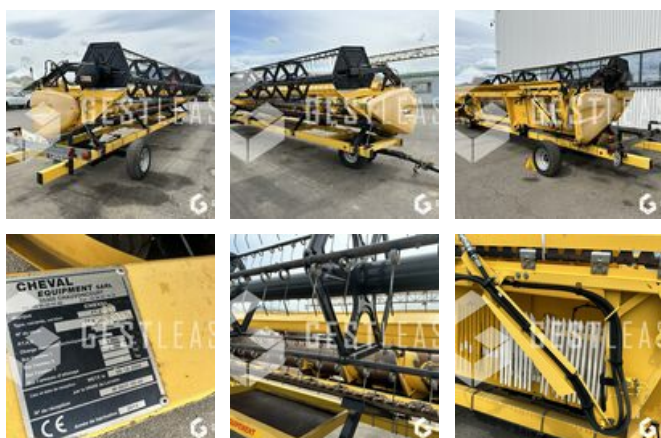

# NEW HOLLAND 25G VARIFEED

## VENDUE

Agricole - Divers

<https://www.gestlease.com/fr/engines/230259-new-holland-25g-varifeed>

**Référence :** 230759  
**Marque :** NEW HOLLAND  
**Modèle :** 25G VARIFEED  
**Année :** 2014  
**Type :** BARRE DE COUPE + CHARIOT  
**Informations :**

Barre de coupe occasion

Année 2014

7.50m

Prix de vente hors taxes.

Livraison possible en supplément du prix de vente.

Plus d'informations et photos sur notre site internet !

Prenez rendez-vous pour que nous puissions vous recevoir dans les meilleures conditions !

Disposant d'un parc matériel de plus de 100 000 m2 au Sud de Strasbourg et d'un atelier entièrement équipé, nous possédons

plus de 350 références comprenant engins de chantier /  
manutention / matériel agricole / poids lourds / V.P. / V.U un stock  
renouvelé tous les mois.