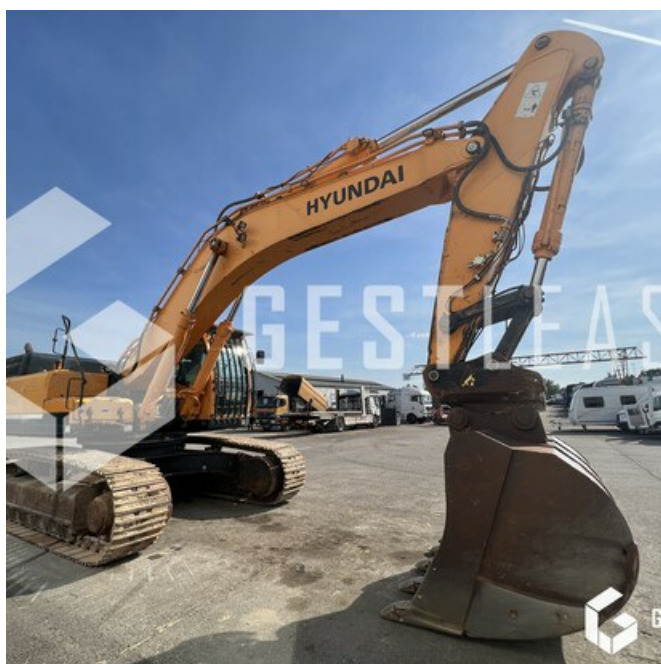

GESTLEASE
ING

www.gestlease.com

ACHAT - VENTE - LOCATION

17 Route d'Eschau - 67400 ILLKIRCH

03 90 29 84 78

commercial@gestlease.com

Lundi 06 mai 2024 16h44

HYUNDAI ROBEX480LC-9A

VENDUE

Travaux Publics - Pelle - Pelle sur chenilles

<https://www.gestlease.com/fr/engines/230228-hyundai-robex480lc-9a>

Référence :	230228
Marque :	HYUNDAI
Modèle :	ROBEX480LC-9A
Année :	2013
Heures :	9447
Poids :	47.5 T

Informations :

HYUNDAI ROBEX 480LC-9A

Année : 2013

Heures : 9 447 heures

- Attache rapide hydraulique
- Fond de godet à refaire
- Godet 1900
- Graissage centralisé

Prix de vente hors taxes.

Livraison possible en supplément du prix de vente.

locaux au 17 Route d'Eschau, 67400 ILLKIRCH-
GRAFFENSTADEN

Disposant d'un parc matériel de plus de 100 000 m2 au Sud de
Strasbourg et d'un atelier entièrement équipé, nous possédons
plus de 350 références comprenant engins de chantier /
manutention / matériel agricole / poids lourds / V.P. / V.U un stock
renouvelé tous les mois.