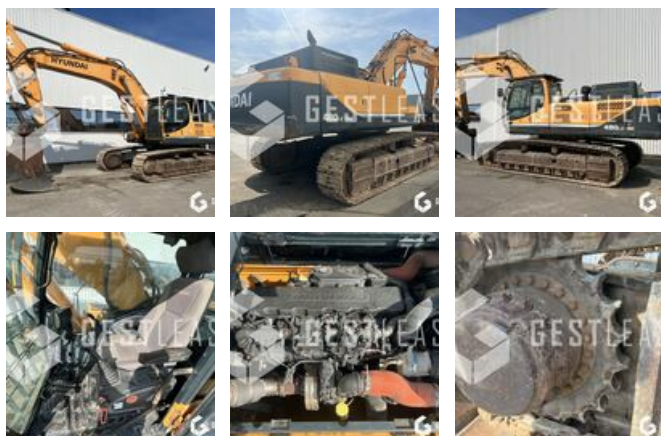

VENDUE

Travaux Publics - Pelle - Pelle sur chenilles

<https://www.gestlease.com/fr/engines/230228-hyundai-robex480lc-9a>

Référence :	230228
Marque :	HYUNDAI
Modèle :	ROBEX480LC-9A
Année :	2013
Heures :	9447
Poids :	47.5 T

Informations :

HYUNDAI ROBEX 480LC-9A

Année : 2013

Heures : 9 447 heures

- Attache rapide hydraulique
- Fond de godet à refaire
- Godet 1900
- Graissage centralisé

Prix de vente hors taxes.

Livraison possible en supplément du prix de vente.

locaux au 17 Route d'Eschau, 67400 ILLKIRCH-
GRAFFENSTADEN

Disposant d'un parc matériel de plus de 100 000 m2 au Sud de
Strasbourg et d'un atelier entièrement équipé, nous possédons
plus de 350 références comprenant engins de chantier /
manutention / matériel agricole / poids lourds / V.P. / V.U un stock
renouvelé tous les mois.