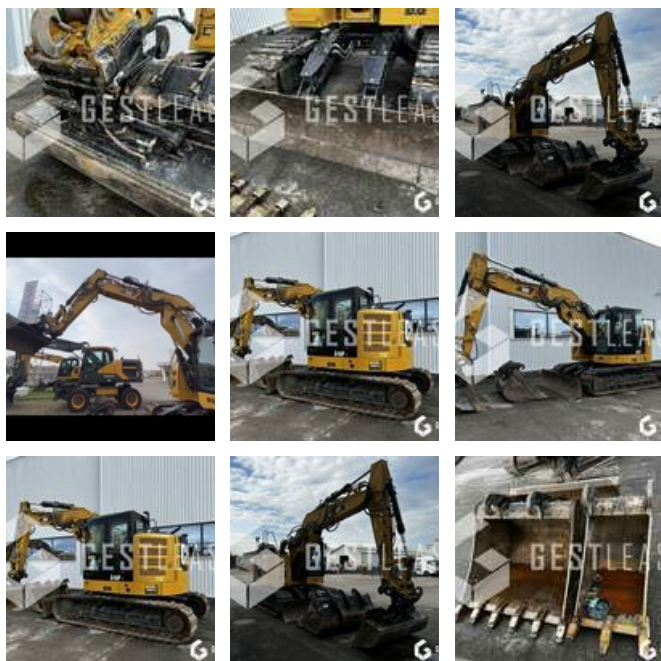

Référence : 230220
Marque : CATERPILLAR
Modèle : 315FLCR
Année : 2019
Heures : 2209
Poids : 15.5T

Informations :
CATERPILLAR 315 F LCR
Année : 2019
Heures : 2 209 heures

- Flèche volée variable
- Attache rapide VERACHTERT CW20
- Godet de terrassement
- Godet de tranchée
- Godet de curage inclinable
- Toutes les lignes hydrauliques
- Graissage centralisé
- Entretien à jour
- Machine très propre

Prix de vente hors taxes.

Livraison possible en supplément du prix de vente.

Plus d'informations et photos sur notre site internet !

Prenez rendez-vous pour que nous puissions vous recevoir dans les meilleures conditions !