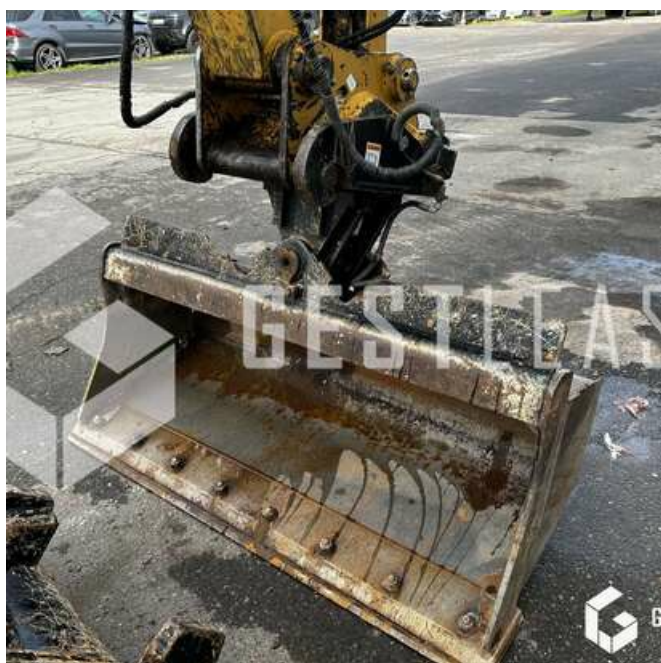

CATERPILLAR 315FLCR

VENDUE

Travaux Publics - Pelle - Pelle sur chenilles

<https://www.gestlease.com/fr/engines/230220-caterpillar-315flcr>

Référence : 230220
Marque : CATERPILLAR
Modèle : 315FLCR
Année : 2019
Heures : 2209
Poids : 15.5T

Informations :
CATERPILLAR 315 F LCR
Année : 2019
Heures : 2 209 heures

- Flèche volée variable
- Attache rapide VERACHTERT CW20
- Godet de terrassement
- Godet de tranchée
- Godet de curage inclinable
- Toutes les lignes hydrauliques
- Graissage centralisé
- Entretien à jour
- Machine très propre

Disposant d'un parc matériel de plus de 100 000 m2 au Sud de Strasbourg et d'un atelier entièrement équipé, nous possédons plus de 350 références comprenant engins de chantier / manutention / matériel agricole / poids lourds / V.P. / V.U un stock renouvelé tous les mois.