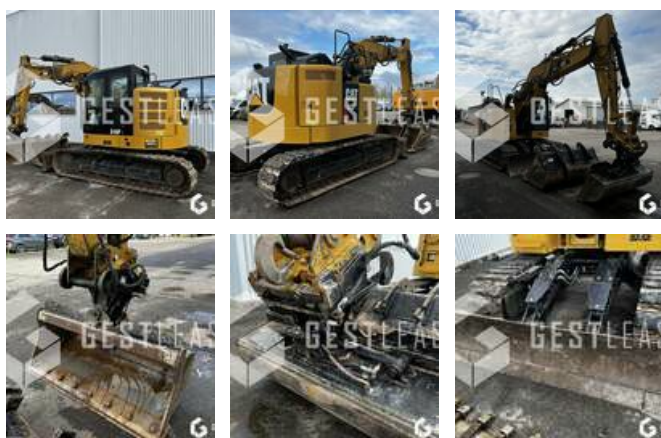

GESTLEASE
ING

www.gestlease.com

ACHAT - VENTE - LOCATION

17 Route d'Eschau - 67400 ILLKIRCH

03 90 29 84 78

commercial@gestlease.com

Samedi 20 avril 2024 11h26

CATERPILLAR 315 F LCR

VENDUE

Travaux Publics - Pelle - Pelle sur chenilles

<https://www.gestlease.com/fr/engines/230220-caterpillar-315-f-lcr>

Référence :	230220
Marque :	CATERPILLAR
Modèle :	315 F LCR
Année :	2019
Heures :	2209
Poids :	15.5T
Informations :	

CATERPILLAR 315 F LCR

Année : 2019

Heures : 2 209 heures

- Flèche volée variable
- Attache rapide VERACHTERT CW20
- Godet de terrassement
- Godet de tranchée
- Godet de curage inclinable
- Toutes les lignes hydrauliques
- Graissage centralisé
- Entretien à jour
- Machine très propre

Prix de vente hors taxes.

Livraison possible en supplément du prix de vente.

Plus d'informations et photos sur notre site internet !

Prenez rendez-vous pour que nous puissions vous recevoir dans les meilleures conditions !