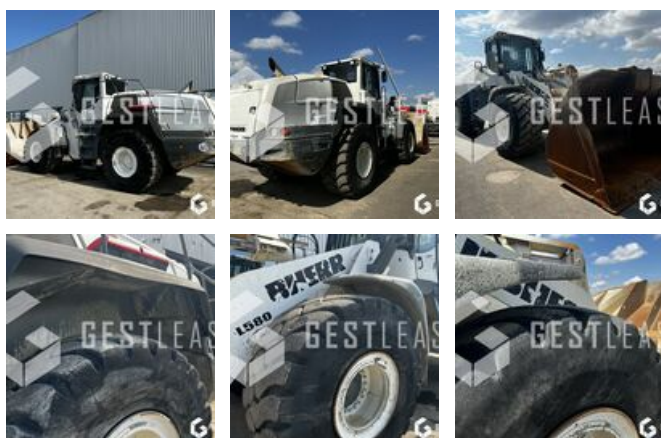

Référence :	230218
Marque :	LIEBHERR
Modèle :	L580 ENGIN NEW
Année :	2015
Heures :	7490
Poids :	28 T
Informations :	

LIEBHERR L580

Année : 2015

Heures : 7 490 heures

MOTEUR NEUF / ENGIN NEW / NEUER MOTOR

- Pneumatique GOODYEAR 26,5R25 RT-50
- Godet à lame 5500L
- Grille de protection de cabine
- Graissage centralisé
- Entretien à jour
- Machine très propre

Prix de vente hors taxes.

Livraison possible en supplément du prix de vente.

Plus d'informations et photos sur notre site internet !

Prenez rendez-vous pour que nous puissions vous recevoir dans les meilleures conditions !