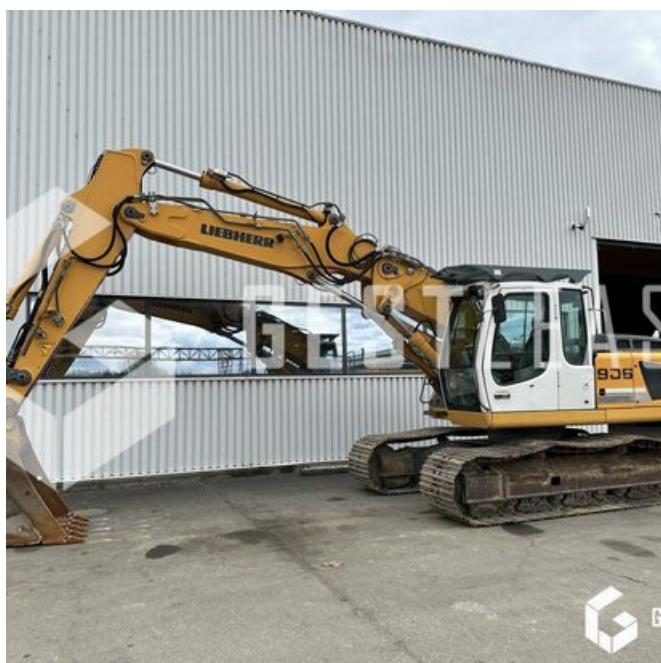

VENDUE

Travaux Publics - Pelle - Pelle sur chenilles

<https://www.gestlease.com/fr/engines/230217-liebherr-r906lc-51e74e74-3359-4f74-bb63-19dedca0fd4e>

Référence :	230217
Marque :	LIEBHERR
Modèle :	R906LC
Année :	2009
Heures :	15150
Poids :	26T

Informations :

LIEBHERR R906LC

Année : 2009

Heures : 15 150

- Fleche à volée variable
- Patin de 750mm
- Largeur de transport 3m
- Attache rapide hydraulique LIEBHERR SW48
- Machine vendu avec 1 godet de 1200mm

Disposant d'un parc matériel de plus de 100 000 m2 au Sud de Strasbourg et d'un atelier entièrement équipé, nous possédons plus de 350 références comprenant engins de chantier / manutention / matériel agricole / poids lourds / V.P. / V.U un stock renouvelé tous les mois.