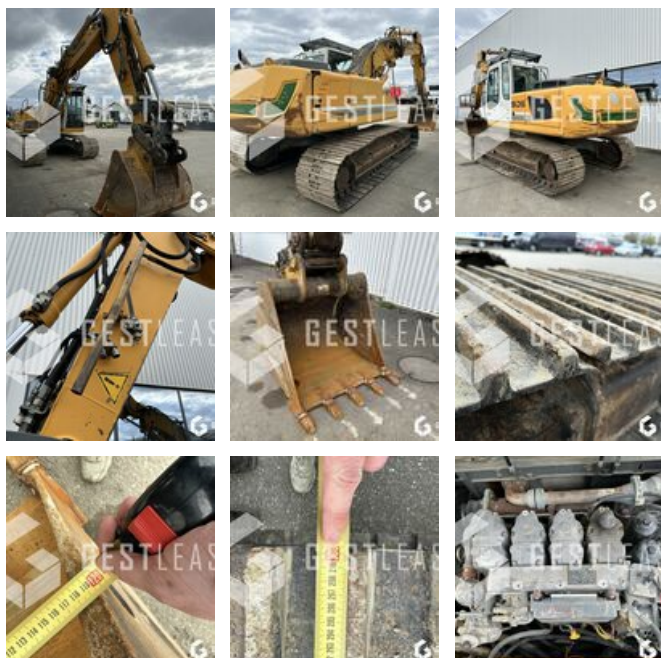

VENDUE

Travaux Publics - Pelle - Pelle sur chenilles

<https://www.gestlease.com/fr/engines/230217-liebherr-r906lc-51e74e74-3359-4f74-bb63-19dedca0fd4e>

Référence :	230217
Marque :	LIEBHERR
Modèle :	R906LC
Année :	2009
Heures :	15150
Poids :	26T

Informations :

LIEBHERR R906LC

Année : 2009

Heures : 15 150

- Fleche à volée variable
- Patin de 750mm
- Largeur de transport 3m
- Attache rapide hydraulique LIEBHERR SW48
- Machine vendu avec 1 godet de 1200mm

Disposant d'un parc matériel de plus de 100 000 m2 au Sud de Strasbourg et d'un atelier entièrement équipé, nous possédons plus de 350 références comprenant engins de chantier / manutention / matériel agricole / poids lourds / V.P. / V.U un stock renouvelé tous les mois.