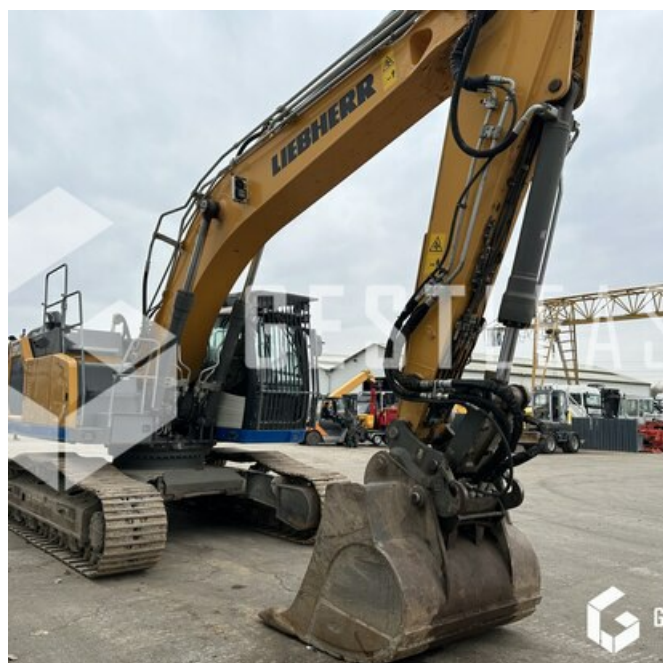

## LIEBHERR R930 LC G8

## VENDUE

Travaux Publics - Pelle - Pelle sur chenilles

<https://www.gestlease.com/fr/engines/230207-liebherr-r930-lc-g8>

<b>Référence :</b>	230207
<b>Marque :</b>	LIEBHERR
<b>Modèle :</b>	R930 LC G8
<b>Année :</b>	2019
<b>Heures :</b>	3572
<b>Poids :</b>	32T

**Informations :**

LIEBHERR R930 LC G8

Année : 2019

Heures : 3 572 heures

- Fleche monobloc 6,20m
- BALANCIER 2.80m
- Graissage centralisé
- Largeur de transport 3,20m
- Attacher rapide LIEBHERR SW66 LIKUFIX
- Vendu avec 1 godet
- Toutes les lignes hydrauliques
- Entretenu par LIEBHERR en contrat
- Machine très propre

Disposant d'un parc matériels de plus de 100 000 m2 au Sud de Strasbourg et d'un atelier entièrement équipé, nous possédons plus de 350 références comprenant engins de chantier / manutention / matériel agricole / poids lourds / V.P. / V.U. ; un stock renouvelé tous les mois.