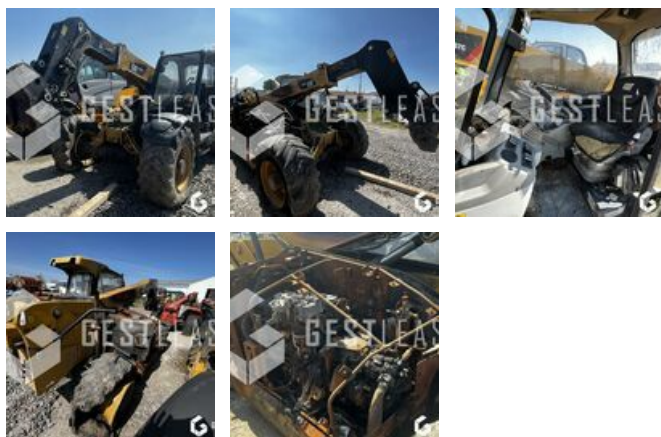

17 500,00 € HT

Levage Manutention - Chariot télescopique

<https://www.gestlease.com/fr/engines/230197-caterpillar-th-337-c>

Référence :	230197
Marque :	CATERPILLAR
Modèle :	TH 337 C
Année :	2020
Heures :	4920
Poids :	7.325 T
Accidentée ? :	Oui
Détail du sinistre :	

**** Chariot télescopique incendié ****

----- Circonstances sinistre -----

Départ d'incendie poussières

----- Principaux éléments endommagés -----

- Flexibles

- Moteur

- Radiateur

Prix de vente hors taxes.

Disposant d'un parc matériel de plus de 100 000 m2 au Sud de Strasbourg et d'un atelier entièrement équipé, nous possédons plus de 350 références comprenant engins de chantier / manutention / matériel agricole / poids lourds / V.P. / V.U un stock renouvelé tous les mois.