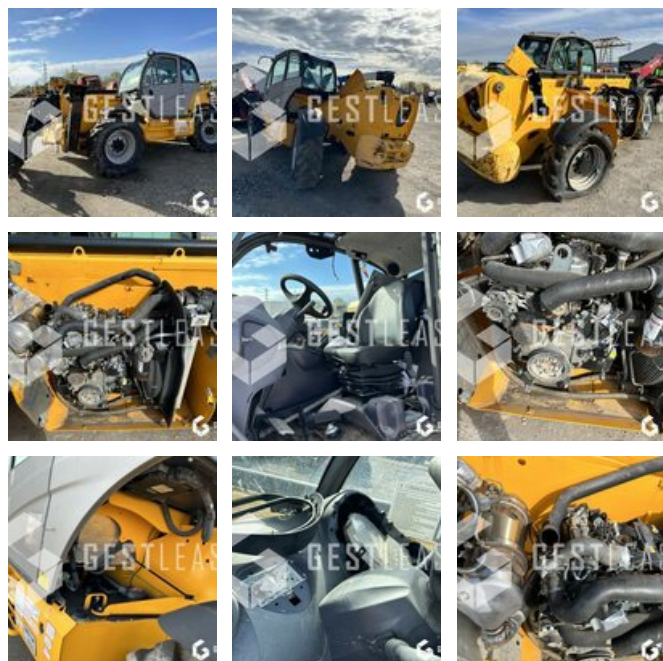

28 500,00 € HT

Levage Manutention - Chariot télescopique

<https://www.gestlease.com/fr/engines/230192-manitou-mt1440>

Référence :	230192
Marque :	MANITOU
Modèle :	MT1440
Année :	2015
Heures :	925
Accidentée ? :	Oui
Détail du sinistre :	