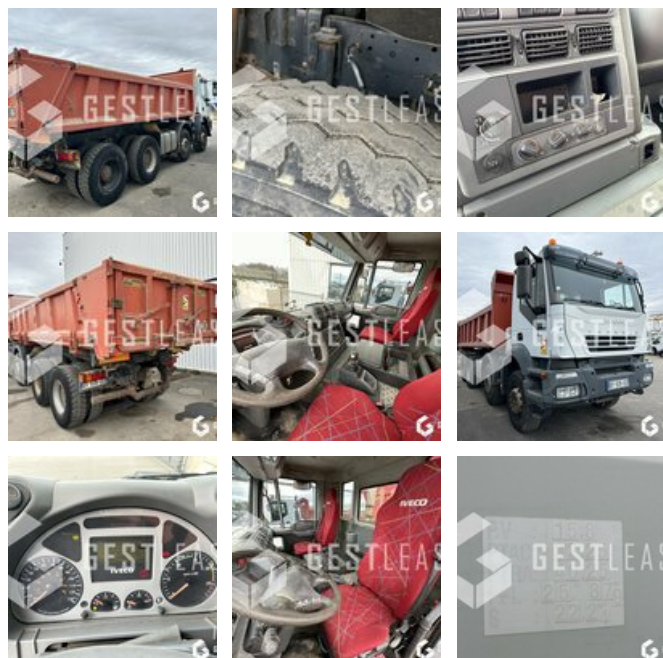

GESTLEASE
ING

www.gestlease.com

ACHAT - VENTE - LOCATION

17 Route d'Eschau - 67400 ILLKIRCH

03 90 29 84 78

commercial@gestlease.com

Samedi 20 avril 2024 04h08

IVECO TRAKKER 440

VENDUE

Poids Lourds - Porteur

<https://www.gestlease.com/fr/engines/230190-iveco-trakker-440>

Référence :	230190
Marque :	IVECO
Modèle :	TRAKKER 440
Date de P.M.E.C :	06/11/2006
Kilomètres au compteur :	378 882
Norme pollution :	Euro 4
Carrosserie :	BENNE
P.T.A.C :	32T
Informations :	

IVECO TRAKKER 440

PMEC : 06/11/2006

Kilométrage : 378 882

- Benne avec ridelle et porte arrière hydraulique
- Remorquant 3.5T
- Crochet AR
- Climatisation
- Contrôle des mines valide jusqu'au 26/07/2023

Prix de vente hors taxes.